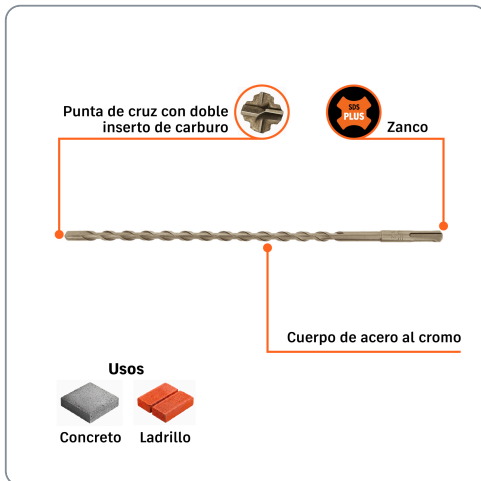

TRUPER CÓDIGO: 11275 CLAVE: BS-3/8X12

Broca SDS Plus 3/8 x 12", TRUPER

- Para perforaciones en concreto y ladrillo
- Punta de cruz con doble inserto de carburo para mayor precisión de perforación
- Cuerpo de acero al cromo que ofrece mayor resistencia al calentamiento

3/8"
Diámetro

SDS PLUS

Especificaciones técnicas

Longitud total	12"
Longitud de trabajo	9"

Datos de empaque

Empaque individual: Tubo con etiqueta

Empaque logístico **Cantidad**

Inner **5**