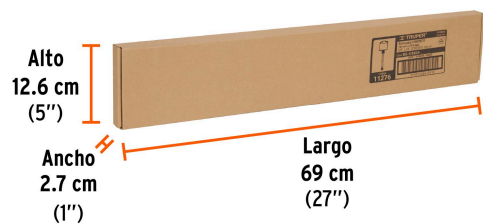

| Especificaciones técnicas | |
|---------------------------|-----|
| Longitud total | 24" |
| Longitud de trabajo | 20" |

| Datos de empaque | |
|---------------------------------------|----------|
| Empaque individual: Tubo con etiqueta | |
| Empaque logístico | Cantidad |
| Inner | 5 |
| Máster | 20 |
| Pallet | 1680 |

EMPAQUE INDIVIDUAL

Peso: 0.48 kg (1 lb)

EMPAQUE INNER

Contiene: 5 piezas

Peso: 2.59 kg (5.7 lb)

EMPAQUE MÁSTER

Contiene: 4 inner (20 piezas)

Peso: 10.62 kg (23.4 lb)