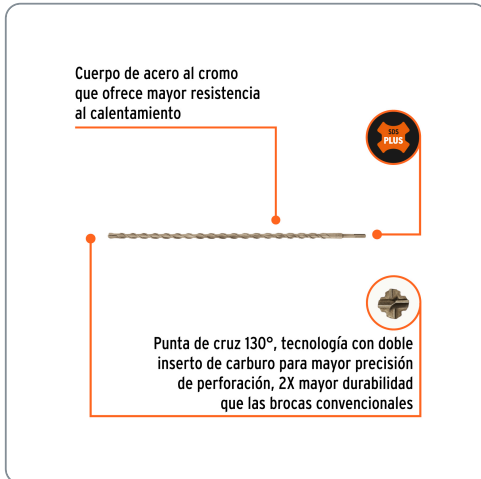

TRUPER CÓDIGO: 11276 CLAVE: BS-5/8X24

Broca SDS Plus 5/8 x 24", TRUPER

- Para perforaciones en concreto y ladrillo
- Punta de cruz con doble inserto de carburo para mayor precisión de perforación
- Cuerpo de acero al cromo que ofrece mayor resistencia al calentamiento

| Especificaciones técnicas | |
|---------------------------|-----|
| Longitud total | 24" |
| Longitud de trabajo | 20" |

| Datos de empaque | |
|---------------------------------------|----------|
| Empaque individual: Tubo con etiqueta | |
| Empaque logístico | Cantidad |
| Inner | 5 |
| Máster | 20 |
| Pallet | 1680 |

Cuerpo de acero al cromo que ofrece mayor resistencia al calentamiento

Punta de cruz 130°, tecnología con doble inserto de carburo para mayor precisión de perforación, 2X mayor durabilidad que las brocas convencionales