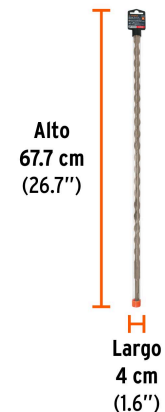

TRUPER CÓDIGO: 11276 CLAVE: BS-5/8X24

Broca SDS Plus 5/8 x 24", TRUPER

- Para perforaciones en concreto y ladrillo
- Punta de cruz con doble inserto de carburo para mayor precisión de perforación
- Cuerpo de acero al cromo que ofrece mayor resistencia al calentamiento

| Especificaciones técnicas | |
|---------------------------|-----|
| Longitud total | 24" |
| Longitud de trabajo | 20" |

| Datos de empaque | |
|---------------------------------------|----------|
| Empaque individual: Tubo con etiqueta | |
| Empaque logístico | Cantidad |
| Inner | 5 |
| Máster | 20 |
| Pallet | 1680 |

Cuerpo de acero al cromo que ofrece mayor resistencia al calentamiento

Punta de cruz 130°, tecnología con doble inserto de carburo para mayor precisión de perforación, 2X mayor durabilidad que las brocas convencionales

EMPAQUE INDIVIDUAL

Peso: 0.48 kg (1 lb)

EMPAQUE INNER

Contiene: 5 piezas

Peso: 2.59 kg (5.7 lb)

EMPAQUE MÁSTER

Contiene: 4 inner (20 piezas)

Peso: 10.62 kg (23.4 lb)