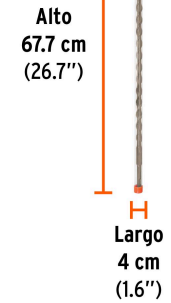

TRUPER CÓDIGO: 11276 CLAVE: BS-5/8X24

Broca SDS Plus 5/8 x 24", TRUPER

- Para perforaciones en concreto y ladrillo
- Punta de cruz con doble inserto de carburo para mayor precisión de perforación
- Cuerpo de acero al cromo que ofrece mayor resistencia al calentamiento

Especificaciones técnicas	
Longitud total	24"
Longitud de trabajo	20"

Datos de empaque	
Empaque individual: Tubo con etiqueta	
Empaque logístico	Cantidad
Inner	5
Máster	20
Pallet	1680

Certificaciones y garantías
Producto garantizado contra defectos de fabricación o mano de obra. La garantía se puede hacer válida con cualquier distribuidor de Truper

Producto fabricado en China bajo las estrictas especificaciones de Truper

Cuerpo de acero al cromo que ofrece mayor resistencia al calentamiento

Punta de cruz 130°, tecnología con doble inserto de carburo para mayor precisión de perforación, 2X mayor durabilidad que las brocas convencionales

EMPAQUE INDIVIDUAL

Peso: 0.48 kg (1 lb)

EMPAQUE INNER

Contiene: 5 piezas

Peso: 2.59 kg (5.7 lb)

EMPAQUE MÁSTER

Contiene: 4 inner (20 piezas)

Peso: 10.62 kg (23.4 lb)