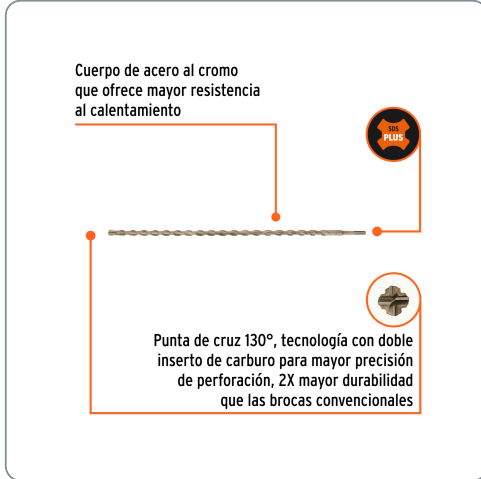

TRUPER CÓDIGO: 11276 CLAVE: BS-5/8X24

Broca SDS Plus 5/8 x 24", TRUPER

- Para perforaciones en concreto y ladrillo
- Punta de cruz con doble inserto de carburo para mayor precisión de perforación
- Cuerpo de acero al cromo que ofrece mayor resistencia al calentamiento

Especificaciones técnicas	
Longitud total	24"
Longitud de trabajo	20"

Datos de empaque	
Empaque individual: Tubo con etiqueta	
Empaque logístico	Cantidad
Inner	5
Máster	20
Pallet	1680

Certificaciones y garantías
Producto garantizado contra defectos de fabricación o mano de obra. La garantía se puede hacer válida con cualquier distribuidor de Truper

Producto fabricado en China bajo las estrictas especificaciones de Truper

Cuerpo de acero al cromo que ofrece mayor resistencia al calentamiento

Punta de cruz 130°, tecnología con doble inserto de carburo para mayor precisión de perforación, 2X mayor durabilidad que las brocas convencionales