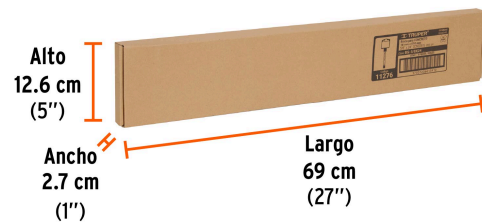

Especificaciones técnicas	
Longitud total	24"
Longitud de trabajo	20"

Datos de empaque	
Empaque individual: Tubo con etiqueta	
Empaque logístico	Cantidad
Inner	5
Máster	20
Pallet	1680

Certificaciones y garantías
Producto garantizado contra defectos de fabricación o mano de obra. La garantía se puede hacer válida con cualquier distribuidor de Truper

EMPAQUE INDIVIDUAL

Peso: 0.48 kg (1 lb)

EMPAQUE INNER

Contiene: 5 piezas

Peso: 2.59 kg (5.7 lb)

EMPAQUE MÁSTER

Contiene: 4 inner (20 piezas)

Peso: 10.62 kg (23.4 lb)