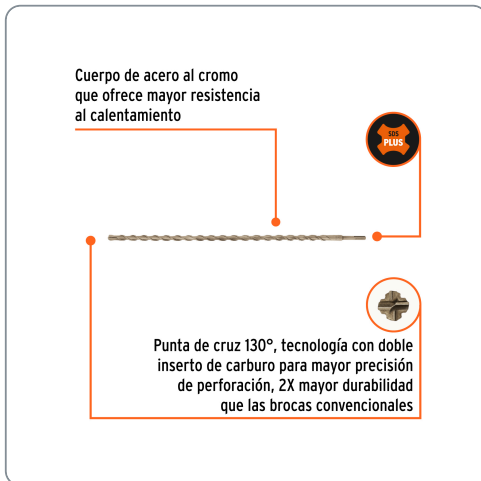

TRUPER CÓDIGO: 11276 CLAVE: BS-5/8X24

Broca SDS Plus 5/8 x 24", TRUPER

- Para perforaciones en concreto y ladrillo
- Punta de cruz con doble inserto de carburo para mayor precisión de perforación
- Cuerpo de acero al cromo que ofrece mayor resistencia al calentamiento

Especificaciones técnicas	
Longitud total	24"
Longitud de trabajo	20"

Datos de empaque	
Empaque individual: Tubo con etiqueta	
Empaque logístico	Cantidad
Inner	5
Máster	20
Pallet	1680

Certificaciones y garantías

Cuerpo de acero al cromo que ofrece mayor resistencia al calentamiento

Punta de cruz 130°, tecnología con doble inserto de carburo para mayor precisión de perforación, 2X mayor durabilidad que las brocas convencionales