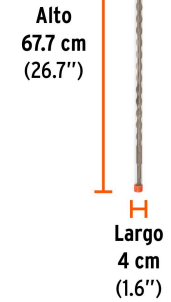

TRUPER CÓDIGO: 11276 CLAVE: BS-5/8X24

Broca SDS Plus 5/8 x 24", TRUPER

- Para perforaciones en concreto y ladrillo
- Punta de cruz con doble inserto de carburo para mayor precisión de perforación
- Cuerpo de acero al cromo que ofrece mayor resistencia al calentamiento

Especificaciones técnicas	
Longitud total	24"
Longitud de trabajo	20"

Datos de empaque	
Empaque individual: Tubo con etiqueta	
Empaque logístico	Cantidad
Inner	5
Máster	20
Pallet	1680

Certificaciones y garantías

Cuerpo de acero al cromo que ofrece mayor resistencia al calentamiento

Punta de cruz 130°, tecnología con doble inserto de carburo para mayor precisión de perforación, 2X mayor durabilidad que las brocas convencionales

EMPAQUE INDIVIDUAL

Peso: 0.48 kg (1 lb)

EMPAQUE INNER

Contiene: 5 piezas

Peso: 2.59 kg (5.7 lb)

EMPAQUE MÁSTER

Contiene: 4 inner (20 piezas)

Peso: 10.62 kg (23.4 lb)