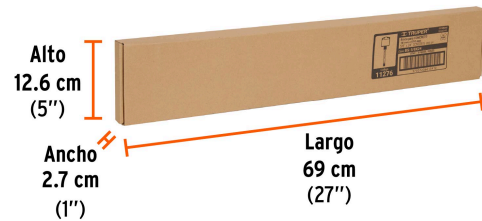

Especificaciones técnicas	
Longitud total	24"
Longitud de trabajo	20"

Datos de empaque	
Empaque individual: Tubo con etiqueta	
Empaque logístico	Cantidad
Inner	5
Máster	20
Pallet	1680

Certificaciones y garantías

EMPAQUE INDIVIDUAL

Peso: 0.48 kg (1 lb)

EMPAQUE INNER

Contiene: 5 piezas

Peso: 2.59 kg (5.7 lb)

EMPAQUE MÁSTER

Contiene: 4 inner (20 piezas)

Peso: 10.62 kg (23.4 lb)