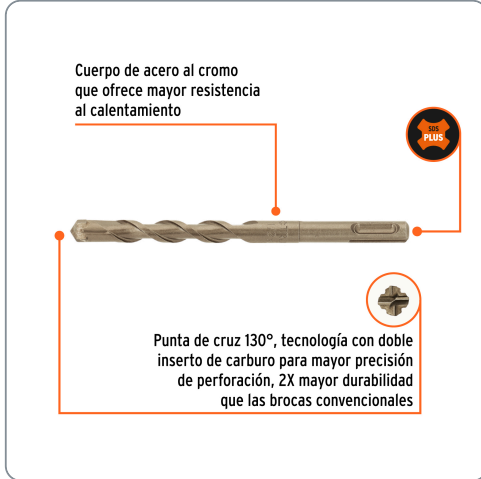

TRUPER CÓDIGO: 11279 CLAVE: BS-1/2X6

Broca SDS Plus 1/2 x 6", TRUPER

- Para perforaciones en concreto y ladrillo
- Punta de cruz con doble inserto de carburo para mayor precisión de perforación
- Cuerpo de acero al cromo que ofrece mayor resistencia al calentamiento

1/2"
Diámetro

SDS PLUS

Especificaciones técnicas	
Longitud total	6"
Longitud de trabajo	3-3/8"

Datos de empaque	
Empaque individual: Tubo con etiqueta	
Empaque logístico	Cantidad
Inner	5
Máster	150
Pallet	5850

Cuerpo de acero al cromo que ofrece mayor resistencia al calentamiento

Punta de cruz 130°, tecnología con doble inserto de carburo para mayor precisión de perforación, 2X mayor durabilidad que las brocas convencionales

Diámetro
1/2"

Largo total
6"