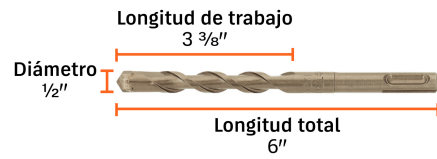

Empaque para prevenir el óxido
en zonas de alta salinidad