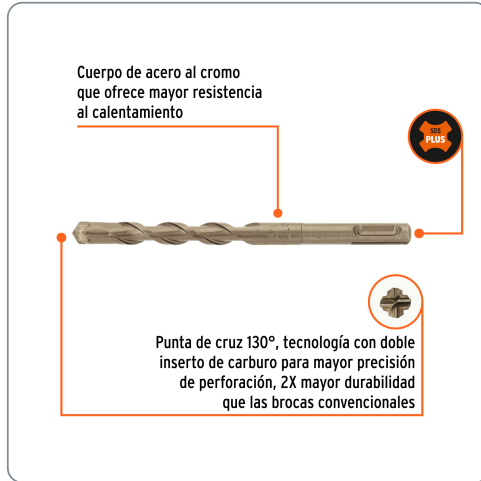

TRUPER CÓDIGO: 11279 CLAVE: BS-1/2X6

Broca SDS Plus 1/2 x 6", TRUPER

- Para perforaciones en concreto y ladrillo
- Punta de cruz con doble inserto de carburo para mayor precisión de perforación
- Cuerpo de acero al cromo que ofrece mayor resistencia al calentamiento

Especificaciones técnicas	
Longitud total	6"
Longitud de trabajo	3-3/8"

Datos de empaque	
Empaque individual: Tubo con etiqueta	
Empaque logístico	Cantidad
Inner	5
Máster	150
Pallet	5850

Certificaciones y garantías
Producto garantizado contra defectos de fabricación o mano de obra. La garantía se puede hacer válida con cualquier distribuidor de Truper

Producto fabricado en China bajo las estrictas especificaciones de Truper

Cuerpo de acero al cromo que ofrece mayor resistencia al calentamiento

Punta de cruz 130°, tecnología con doble inserto de carburo para mayor precisión de perforación, 2X mayor durabilidad que las brocas convencionales

Diámetro
1/2"

Largo total
6"