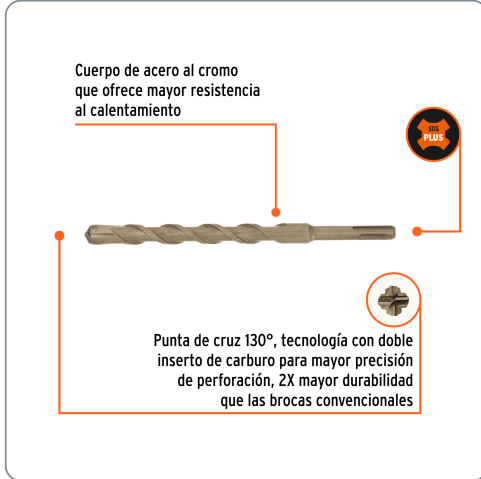

TRUPER CÓDIGO: 11284 CLAVE: BS-5/8X8

Broca SDS Plus 5/8 x 8", TRUPER

- Para perforaciones en concreto y ladrillo
- Punta de cruz con doble inserto de carburo para mayor precisión de perforación
- Cuerpo de acero al cromo que ofrece mayor resistencia al calentamiento

Cuerpo de acero al cromo que ofrece mayor resistencia al calentamiento

Punta de cruz 130°, tecnología con doble inserto de carburo para mayor precisión de perforación, 2X mayor durabilidad que las brocas convencionales