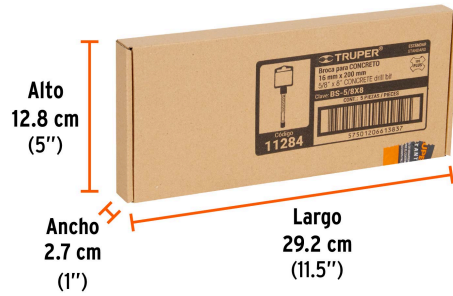

5/8"
Diámetro

SDS PLUS

Especificaciones técnicas	
Longitud total	8"
Longitud de trabajo	5-5/16"

Datos de empaque	
Empaque individual: Tubo con etiqueta	
Empaque logístico	Cantidad
Inner	5
Máster	60
Pallet	4800

Diámetro 5/8"

Largo total 8"

EMPAQUE INDIVIDUAL

Alto 27.4 cm (10.8")

Largo 4 cm (1.6")

Peso: 0.17 kg (0.4 lb)

EMPAQUE INNER

Alto 12.8 cm (5")

Ancho 2.7 cm (1")

Largo 29.2 cm (11.5")

Contiene: 5 piezas

Peso: 0.91 kg (2 lb)

EMPAQUE MÁSTER

Alto 18.8 cm (7.4")

Ancho 28 cm (11")

Largo 31 cm (12.2")