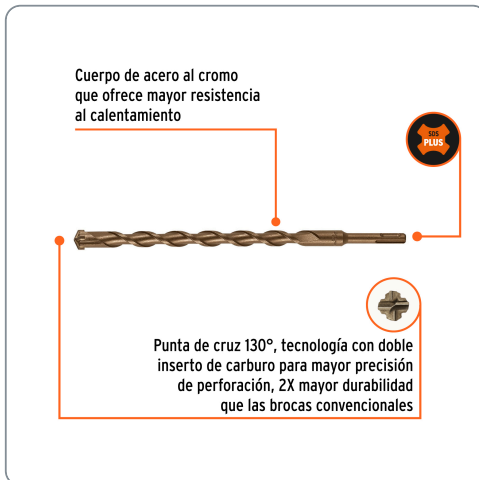

TRUPER CÓDIGO: 11287 CLAVE: BS-3/4X12

Broca SDS Plus 3/4 x 12", TRUPER

- Para perforaciones en concreto y ladrillo
- Punta de cruz con doble inserto de carburo para mayor precisión de perforación
- Cuerpo de acero al cromo que ofrece mayor resistencia al calentamiento

3/4"

Diámetro

Especificaciones técnicas

Longitud total	12"
Longitud de trabajo	9"

Datos de empaque

Empaque individual: Tubo con etiqueta

Empaque logístico	Cantidad
-------------------	----------

Inner	5
-------	---

Producto fabricado en China bajo las estrictas especificaciones de Truper

Cuerpo de acero al cromo que ofrece mayor resistencia al calentamiento

Punta de cruz 130°, tecnología con doble inserto de carburo para mayor precisión de perforación, 2X mayor durabilidad que las brocas convencionales