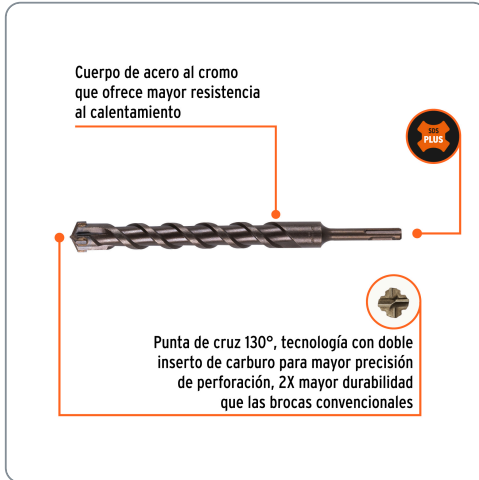

TRUPER CÓDIGO: 11289 CLAVE: BS-1X10**Broca SDS Plus 1 x 10", TRUPER**

- Para perforaciones en concreto y ladrillo
- Punta de cruz con doble inserto de carburo para mayor precisión de perforación
- Cuerpo de acero al cromo que ofrece mayor resistencia al calentamiento

**Especificaciones técnicas**

Longitud total	10"
Longitud de trabajo	7-1/4"

Datos de empaque

Empaque individual: Tubo con etiqueta

Empaque logístico **Cantidad****Inner** 5**Máster** 40**Pallet** 1920**Certificaciones y garantías**

Cuerpo de acero al cromo que ofrece mayor resistencia al calentamiento

Punta de cruz 130°, tecnología con doble inserto de carburo para mayor precisión de perforación, 2X mayor durabilidad que las brocas convencionales