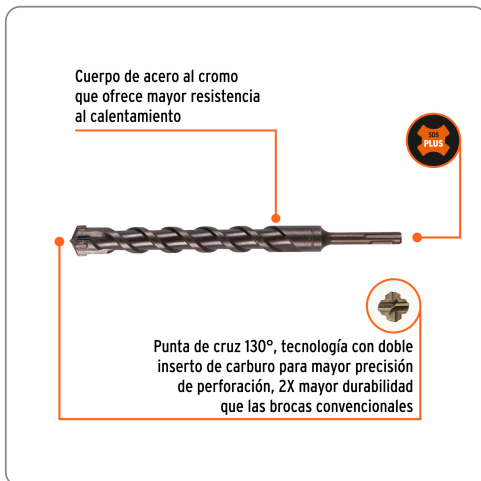

**TRUPER** CÓDIGO: 11289 CLAVE: BS-1X10

## Broca SDS Plus 1 x 10", TRUPER

- Para perforaciones en concreto y ladrillo
- Punta de cruz con doble inserto de carburo para mayor precisión de perforación
- Cuerpo de acero al cromo que ofrece mayor resistencia al calentamiento

### Especificaciones técnicas

Longitud total	10"
Longitud de trabajo	7-1/4"

Cuerpo de acero al cromo que ofrece mayor resistencia al calentamiento

Punta de cruz 130°, tecnología con doble inserto de carburo para mayor precisión de perforación, 2X mayor durabilidad que las brocas convencionales