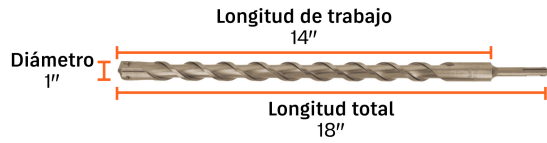

EMPAQUE INDIVIDUAL

Peso: 0.8 kg (1.8 lb)

EMPAQUE INNER

Contiene: 5 piezas

Peso: 4.03 kg (8.9 lb)

EMPAQUE MÁSTER

Contiene: 4 inner (20 piezas)

Peso: 16.6 kg (36.6 lb)