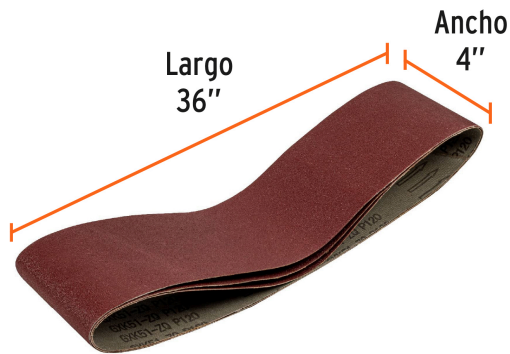

Imágenes complementarias