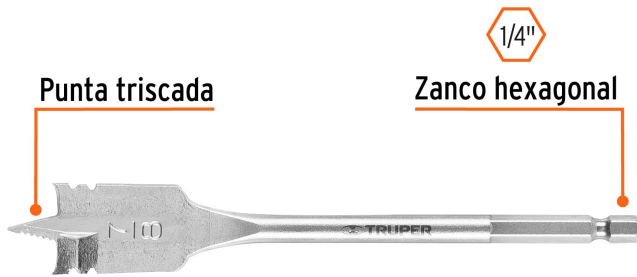

TRUPER

CÓDIGO: 11381 CLAVE: BPT-7/8

**Broca plana de manita 7/8" para madera, TRUPER**

- Punta triscada 2X mayor velocidad
- Fabricada en acero al alto carbono
- Filos angulados que permiten un corte limpio y rápido
- Zanco hexagonal 1/4" de cambio rápido
- Compatible con broqueros de mordaza y porta herramientas hexagonales

**Especificaciones**

<b>Diámetro</b>	7/8" (22 mm)
<b>Largo total</b>	6" (150 mm)
<b>Zanco hexagonal</b>	1/4" (6.5 mm)
<b>Empaque individual</b>	Blíster
<b>Inner</b>	6
<b>Máster</b>	72
<b>Pallet</b>	5400

**País de origen****Fabricado en China bajo las estrictas especificaciones de GRUPO TRUPER**

**Imágenes complementarias**

**EMPAQUE INDIVIDUAL**

**Peso: 0.05 kg (0.1 lb)**

**EMPAQUE INNER**

**Contiene: 6 piezas**

## EMPAQUE MASTER

Contiene: 12 inner (72 piezas)

Peso: 4.52 kg (10 lb)