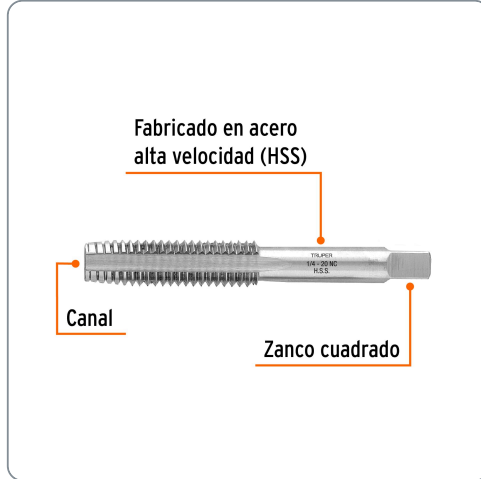

TRUPER CÓDIGO: 11405 CLAVE: MT-1/4X20

Machuelo semicónico 1/4" x 20 cuerda gruesa, TRUPER

- Para conexiones de tubos y roscado interno
- Fabricado en acero de alta velocidad (HSS)
- Práctico estuche para transportar la herramienta

Especificaciones técnicas	
Medida	1/4"
Hilos por pulgada	20
Número de canales	4
Cuerda	UNC (Cuerda gruesa)

Datos de empaque	
Empaque individual: Estuche plástico	
Empaque logístico	Cantidad
Inner	5
Máster	100
Pallet	43200