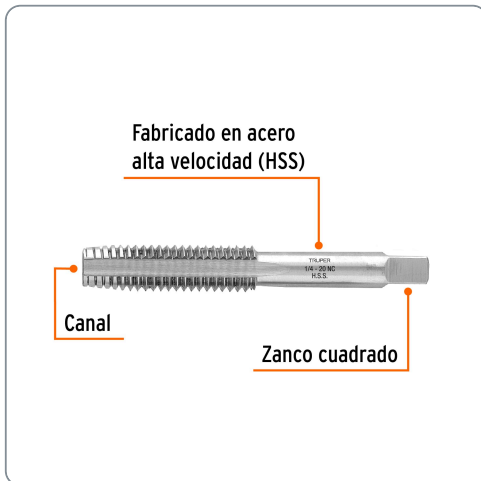

**TRUPER** CÓDIGO: 11405 CLAVE: MT-1/4X20

### Machuelo semicónico 1/4" x 20 cuerda gruesa, TRUPER

- Para conexiones de tubos y roscado interno
- Fabricado en acero de alta velocidad (HSS)
- Práctico estuche para transportar la herramienta

Especificaciones técnicas	
Medida	1/4"
Hilos por pulgada	20
Número de canales	4
Cuerda	UNC (Cuerda gruesa)

Datos de empaque	
Empaque individual: Estuche plástico	
Empaque logístico	Cantidad
Inner	5
Máster	100
Pallet	43200

**Certificaciones y garantías**

Producto garantizado contra defectos de fabricación o mano de obra. La garantía se puede hacer válida con cualquier distribuidor de Truper