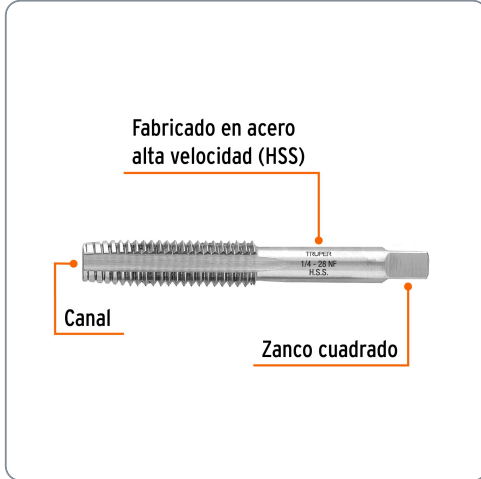

**TRUPER** CÓDIGO: 11406 CLAVE: MT-1/4X28

**Machuelo semicónico 1/4" x 28 cuerda fina, TRUPER**

- Para conexiones de tubos y roscado interno
- Fabricado en acero de alta velocidad (HSS)
- Práctico estuche para transportar la herramienta

Especificaciones técnicas	
Medida	1/4"
Hilos por pulgada	28
Número de canales	4
Cuerda	UNF (Cuerda fina)

Datos de empaque	
Empaque individual: Estuche plástico	
Empaque logístico	Cantidad
Inner	5
Máster	100
Pallet	48000