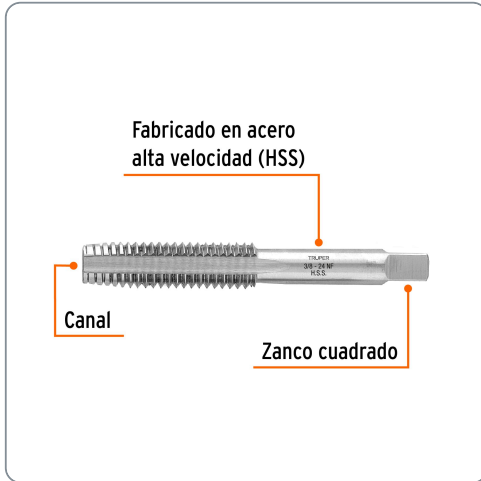

TRUPER CÓDIGO: 11410 CLAVE: MT-3/8X24

Machuelo semicónico 3/8"x 24 cuerda fina, TRUPER

- Para conexiones de tubos y roscado interno
- Fabricado en acero de alta velocidad (HSS)
- Práctico estuche para transportar la herramienta

Especificaciones técnicas	
Medida	3/8"
Hilos por pulgada	24
Número de canales	4
Cuerda	UNF (Cuerda fina)

Datos de empaque	
Empaque individual: Estuche plástico	
Empaque logístico	Cantidad
Inner	5
Máster	100
Pallet	21600