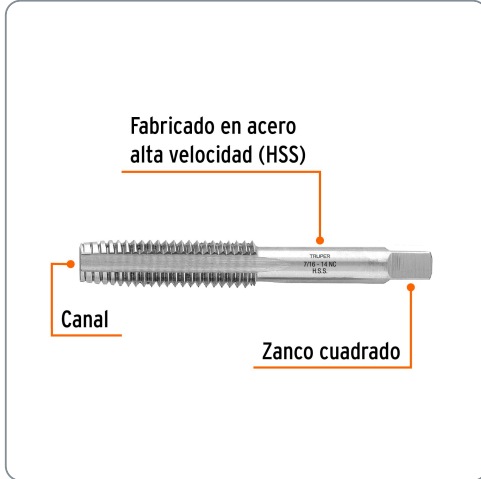

TRUPER CÓDIGO: 11411 CLAVE: MT-7/16X14

Machuelo semicónico 7/16" x 14 cuerda gruesa, TRUPER

- Para conexiones de tubos y roscado interno
- Fabricado en acero de alta velocidad (HSS)
- Práctico estuche para transportar la herramienta

Especificaciones técnicas	
Medida	7/16"
Hilos por pulgada	14
Número de canales	4
Cuerda	UNC (Cuerda gruesa)

Datos de empaque	
Empaque individual: Estuche plástico	
Empaque logístico	Cantidad
Inner	5
Máster	100
Pallet	24000