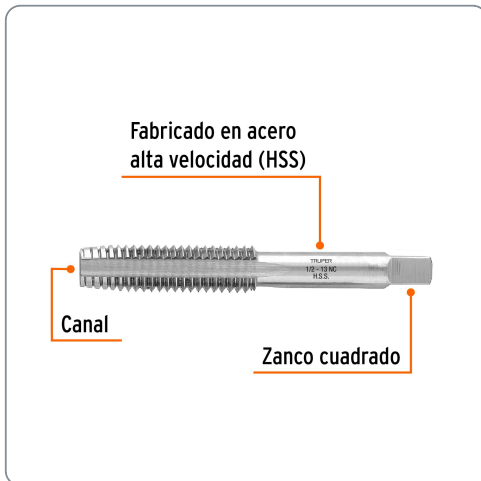

TRUPER CÓDIGO: 11413 CLAVE: MT-1/2X13

Machuelo semicónico 1/2" x 13 cuerda gruesa, TRUPER

- Para conexiones de tubos y roscado interno
- Fabricado en acero de alta velocidad (HSS)
- Práctico estuche para transportar la herramienta

Especificaciones técnicas	
Medida	1/2"
Hilos por pulgada	13
Número de canales	4
Cuerda	UNC (Cuerda gruesa)

Datos de empaque	
Empaque individual: Estuche plástico	
Empaque logístico	Cantidad
Inner	5
Máster	100
Pallet	16000