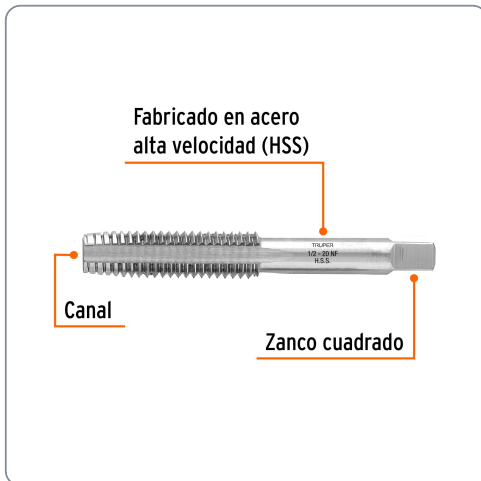

**TRUPER** CÓDIGO: 11414 CLAVE: MT-1/2X20

### Machuelo semicónico 1/2" x 20 cuerda fina, TRUPER

- Para conexiones de tubos y roscado interno
- Fabricado en acero de alta velocidad (HSS)
- Práctico estuche para transportar la herramienta

Especificaciones técnicas	
Medida	1/2"
Hilos por pulgada	20
Número de canales	4
Cuerda	UNF (Cuerda fina)

Datos de empaque	
Empaque individual: Estuche plástico	
Empaque logístico	Cantidad
Inner	5
Máster	100
Pallet	19200

**Certificaciones y garantías**

Producto garantizado contra defectos de fabricación o mano de obra. La garantía se puede hacer válida con cualquier distribuidor de Truper