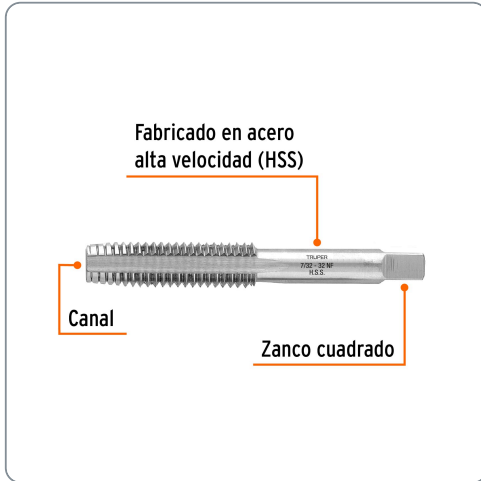

**TRUPER** CÓDIGO: 11420 CLAVE: MT-7/32X32

### Machuelo semicónico 7/32" x 32, cuerda fina, TRUPER

- Para conexiones de tubos y roscado interno
- Fabricado en acero de alta velocidad (HSS)
- Práctico estuche para transportar la herramienta

Especificaciones técnicas	
Medida	7/32"
Hilos por pulgada	32
Número de canales	4
Cuerda	UNF (Cuerda fina)

Datos de empaque	
Empaque individual: Estuche plástico	
Empaque logístico	Cantidad
Inner	5
Máster	100
Pallet	37800

**Certificaciones y garantías**

Producto garantizado contra defectos de fabricación o mano de obra. La garantía se puede hacer válida con cualquier distribuidor de Truper

Producto fabricado en China bajo las estrictas especificaciones de Truper