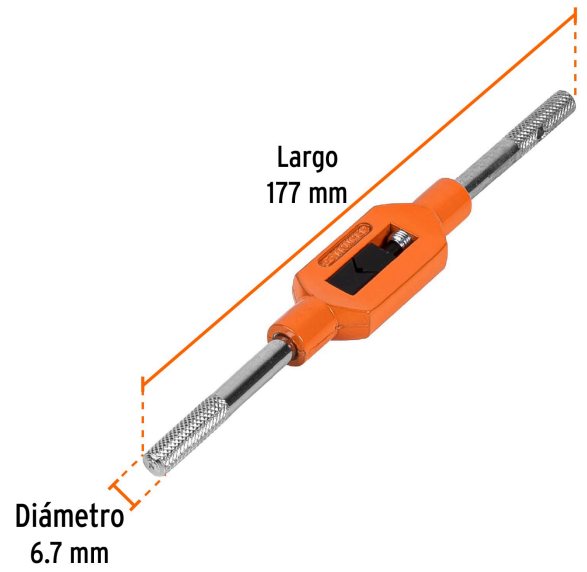

TRUPER

CÓDIGO: 11434 CLAVE: MAN-GA-1/4

Maneral tipo garrote para machuelo 1/4", TRUPER

- Mordaza ajustable para mayor control
- Ideal para herramientas de vástago cuadrado

**Certificaciones y garantías**

- Garantizado contra defectos de fabricación o mano de obra. La garantía se puede hacer válida con cualquier distribuidor de TRUPER

Especificaciones

Medida	1/4" (6 mm)
Empaque individual	Caja
Inner	6
Máster	36
Pallet	7200

País de origen**Fabricado en China bajo las estrictas especificaciones de GRUPO TRUPER**

Imágenes complementarias

Mordaza ajustable para mayor control

Largo 177 mm

Diámetro 6.7 mm