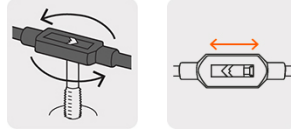

TRUPER

CÓDIGO: 11435 CLAVE: MAN-GA-3/8

Maneral tipo garrote para machuelo 3/8", TRUPER

- Mordaza ajustable para mayor control
- Ideal para herramientas de vástago cuadrado

**Certificaciones y garantías**

- Garantizado contra defectos de fabricación o mano de obra. La garantía se puede hacer válida con cualquier distribuidor de TRUPER

Especificaciones

Medida	3/8" (10 mm)
Empaque individual	Caja
Inner	6
Máster	36
Pallet	6048

País de origen**Fabricado en China bajo las estrictas especificaciones de GRUPO TRUPER**

Imágenes complementarias

Mordaza ajustable para mayor control

Largo 221 mm

Diámetro 7.7 mm