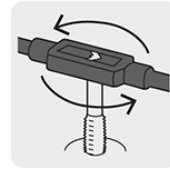

TRUPER CÓDIGO: 11435 CLAVE: MAN-GA-3/8

Maneral tipo garrote para machuelo 3/8", TRUPER

- Para machuelos y extractores de tornillo
- Mordaza ajustable para mayor control

Especificaciones técnicas

Medida	3/8" (10 mm)
--------	--------------