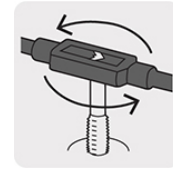

TRUPER CÓDIGO: 11435 CLAVE: MAN-GA-3/8**Maneral tipo garrote para machuelo 3/8", TRUPER**

- Para machuelos y extractores de tornillo
- Mordaza ajustable para mayor control

**Especificaciones técnicas**Medida **3/8" (10 mm)****Datos de empaque**