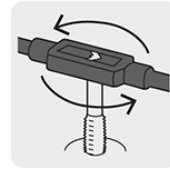

**TRUPER** CÓDIGO: 11435 CLAVE: MAN-GA-3/8

### Maneral tipo garrote para machuelo 3/8", TRUPER

- Para machuelos y extractores de tornillo
- Mordaza ajustable para mayor control

#### Especificaciones técnicas

Medida **3/8" (10 mm)**