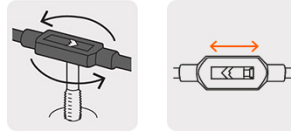

TRUPER

CÓDIGO: 11435 CLAVE: MAN-GA-3/8

Maneral tipo garrote para machuelo 3/8", TRUPER

- Mordaza ajustable para mayor control
- Ideal para herramientas de vástago cuadrado

**Certificaciones y garantías**

- Garantizado contra defectos de fabricación o mano de obra. La garantía se puede hacer válida con cualquier distribuidor de TRUPER

Especificaciones

Medida	3/8" (10 mm)
Empaque individual	Caja
Inner	6
Master	36
Pallet	6048

País de origen**Fabricado en China bajo las estrictas especificaciones de GRUPO TRUPER**

Imágenes complementarias