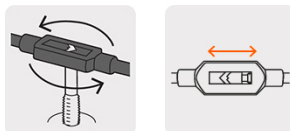

TRUPER

CÓDIGO: 11436 CLAVE: MAN-GA-1/2

Maneral tipo garrote para machuelo 1/2", TRUPER

- Mordaza ajustable para mayor control
- Ideal para herramientas de vástago cuadrado

**Certificaciones y garantías**

- Garantizado contra defectos de fabricación o mano de obra. La garantía se puede hacer válida con cualquier distribuidor de TRUPER

Especificaciones

Medida	1/2" (13 mm)
Empaque individual	Caja
Inner	6
Máster	36
Pallet	2880

País de origen**Fabricado en China bajo las estrictas especificaciones de GRUPO TRUPER**

Imágenes complementarias

Mordaza ajustable para mayor control

Largo 281 mm

Diámetro 9.7 mm