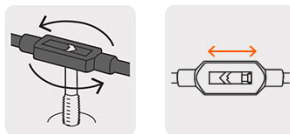

TRUPER

CÓDIGO: 11436 CLAVE: MAN-GA-1/2

Maneral tipo garrote para machuelo 1/2", TRUPER

- Mordaza ajustable para mayor control
- Ideal para herramientas de vástago cuadrado

**Certificaciones y garantías**

- Garantizado contra defectos de fabricación o mano de obra. La garantía se puede hacer válida con cualquier distribuidor de TRUPER

Especificaciones

Medida	1/2" (13 mm)
Empaque individual	Caja
Inner	6
Master	36
Pallet	2880

País de origen**Fabricado en China bajo las estrictas especificaciones de GRUPO TRUPER**

Imágenes complementarias