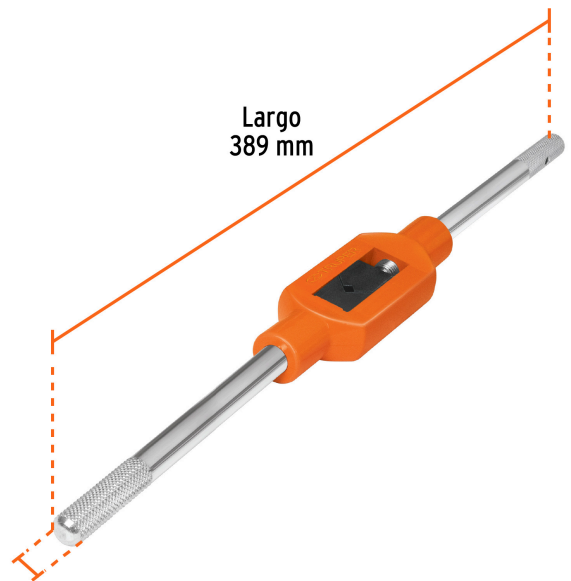

TRUPER

CÓDIGO: 11437 CLAVE: MAN-GA-3/4

Maneral tipo garrote para machuelo 3/4", TRUPER

- Mordaza ajustable para mayor control
- Ideal para herramientas de vástago cuadrado

**Certificaciones y garantías**

- Garantizado contra defectos de fabricación o mano de obra. La garantía se puede hacer válida con cualquier distribuidor de TRUPER

Especificaciones

Medida	3/4" (19 mm)
Empaque individual	Caja
Inner	6
Máster	36
Pallet	1296

País de origen**Fabricado en China bajo las estrictas especificaciones de GRUPO TRUPER**

Imágenes complementarias

Mordaza ajustable para mayor control

Largo 389 mm

Diámetro 11.9 mm

Maneral tipo garrote
Straight handle tip wrench
para
módulos en 5/32" x 3/4"
For bits