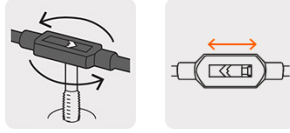

TRUPER

CÓDIGO: 11437 CLAVE: MAN-GA-3/4

Maneral tipo garrote para machuelo 3/4", TRUPER

- Mordaza ajustable para mayor control
- Ideal para herramientas de vástago cuadrado

**Certificaciones y garantías**

- Garantizado contra defectos de fabricación o mano de obra. La garantía se puede hacer válida con cualquier distribuidor de TRUPER

Especificaciones

Medida	3/4" (19 mm)
Empaque individual	Caja
Inner	6
Máster	36
Pallet	1296

País de origen**Fabricado en China bajo las estrictas especificaciones de GRUPO TRUPER**

Imágenes complementarias

Mordaza ajustable para mayor control

Largo 389 mm

Diámetro 11.9 mm

Maneral tipo garrote
Straight handle tip wrench
para
módulos en 5/32" x 3/4"
For bits