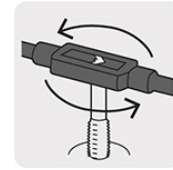

**TRUPER** CÓDIGO: 11437 CLAVE: MAN-GA-3/4**Maneral tipo garrote para machuelo 3/4", TRUPER**

- Para machuelos y extractores de tornillo
- Mordaza ajustable para mayor control

**Especificaciones técnicas**Medida **3/4" (19 mm)****Datos de empaque**