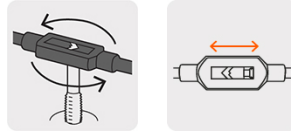

TRUPER

CÓDIGO: 11437 CLAVE: MAN-GA-3/4

Maneral tipo garrote para machuelo 3/4\", TRUPER

- Mordaza ajustable para mayor control
- Ideal para herramientas de vástago cuadrado

**Certificaciones y garantías**

- Garantizado contra defectos de fabricación o mano de obra. La garantía se puede hacer válida con cualquier distribuidor de TRUPER

Especificaciones

Medida	3/4\" (19 mm)
Empaque individual	Caja
Inner	6
Master	36
Pallet	1296