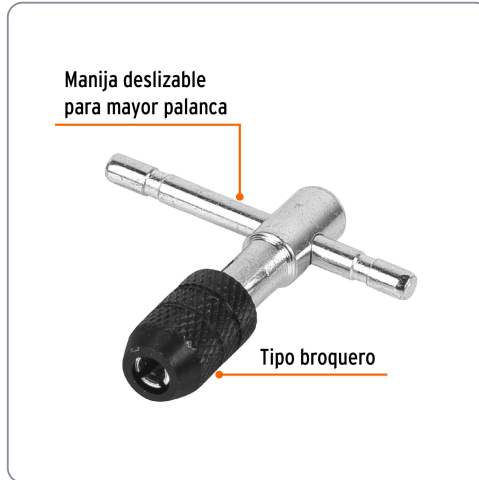

TRUPER CÓDIGO: 11438 CLAVE: MAN-T-3/16**Maneral en T para machuelo 3/16", TRUPER**

- Ideal para herramientas de vástago cuadrado
- Mordaza pavonada anticorrosión tipo broquero
- Manija deslizable para mayor palanca

**Especificaciones técnicas**Medida **3/16" (5 mm)****Datos de empaque**

Empaque individual: Caja

Empaque logístico **Cantidad****Inner** **6****Máster** **36****Pallet** **6912****Certificaciones y garantías**