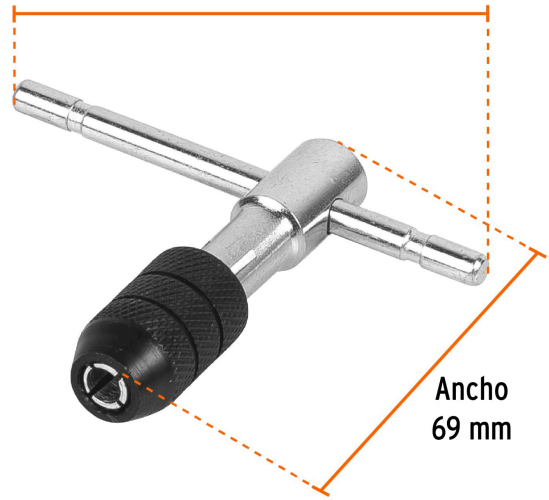

TRUPER

CÓDIGO: 11439 CLAVE: MAN-T-1/4

Maneral en T para machuelo 1/4", TRUPER

- Mordaza pavonada anticorrosión tipo broquero
- Manija deslizable para mayor palanca
- Ideal para herramientas de vástago cuadrado

**Especificaciones**

Medida	1/4" (6 mm)
Empaque individual	Caja
Inner	6
Máster	36
Pallet	4320

País de origen**Fabricado en China bajo las estrictas especificaciones de GRUPO TRUPER**

Imágenes complementarias

Manija deslizable
para mayor palanca

Tipo broquero

Largo
83 mm

Ancho
69 mm