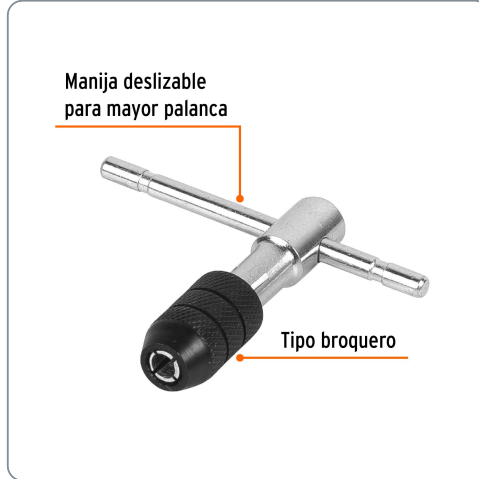

TRUPER CÓDIGO: 11439 CLAVE: MAN-T-1/4

Maneral en T para machuelo 1/4", TRUPER

- Ideal para herramientas de vástago cuadrado
- Mordaza pavonada anticorrosión tipo broquero
- Manija deslizable para mayor palanca

Especificaciones técnicas

Medida	1/4" (6 mm)
--------	-------------

Datos de empaque

Empaque individual: Caja

Empaque logístico	Cantidad
-------------------	----------

Inner	6
-------	---

Máster	36
--------	----