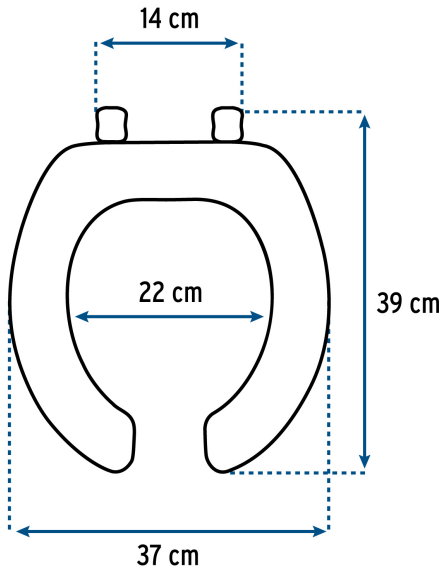

FOSET AQUA

CÓDIGO: 49903 CLAVE: AWC-40B

Asiento redondo con tapa para WC, abierto, blanco, FOSET

- Asiento y tapa de polipropileno
- Resistente al astillamiento y desgaste
- Bisagras fijas
- Tornillos y tuercas de ajuste rápido, resistentes a la corrosión
- Frente abierto

**Certificaciones y garantías****Especificaciones**

Color	Blanco
Peso	1,060 g
Empaque individual	Caja
Inner	1
Máster	10
Pallet	120

Datos de Empaque (Medidas y pesos aproximados)

Empaque Individual

Medidas: Alto: 46 cm (18") Ancho: 5.5 cm (2 1/4") Largo: 37.2 cm (14 3/4")
Peso: 1.3 kg (2.87 lb)

Master

Medidas: Alto: 47.4 cm (18 3/4") Ancho: 38.2 cm (15") Largo: 56 cm (22")
Peso: 14.1 kg (31.09 lb)

Imágenes complementarias

EMPAQUE INDIVIDUAL

Peso: 1.3 kg (2.87 lb)

EMPAQUE MASTER

Contiene: 10 piezas

Peso: 14.1 kg (31.09 lb)