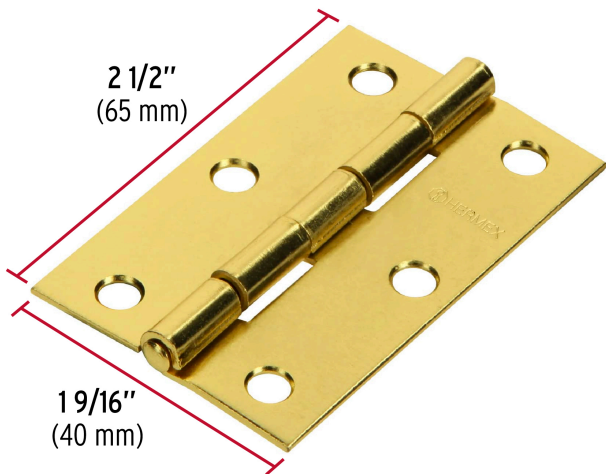

Datos de Empaque (Medidas y pesos aproximados)

Empaque Individual	Medidas: Alto: 0.6 cm (1/8") Ancho: 4.1 cm (1 1/2") Largo: 6.6 cm (2 1/2") Peso: 0.03 kg (0.07 lb)
Inner	Medidas: Alto: 9.8 cm (3 3/4") Ancho: 3.1 cm (1 1/4") Largo: 11.5 cm (4 1/2") Peso: 0.73 kg (1.61 lb)
Master	Medidas: Alto: 13.2 cm (5 1/4") Ancho: 16.8 cm (6 1/2") Largo: 21 cm (8 1/4") Peso: 7.46 kg (16.45 lb)

Imágenes complementarias