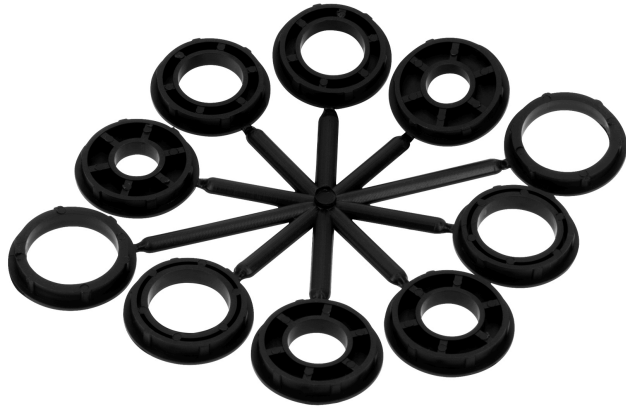

TRUPER

CÓDIGO: 11520 CLAVE: CA-104

**Carda alambre ondulado 6" x 3/4" para esmeril,  
TRUPER**

- Alambres ondulados de acero al carbono
- Acabado semifino
- Para limpieza de superficies
- Para esmeriles de banco
- Mayor flexibilidad

**Especificaciones**

<b>Diámetro</b>	6" (150 mm)
<b>Espesor</b>	3/4"
<b>Largo del alambre</b>	28 mm (1 1/8")
<b>Velocidad máxima</b>	6,000 rpm
<b>Calibre</b>	0.35 mm (0.014")
<b>Empaque individual</b>	Blíster
<b>Inner</b>	4
<b>Máster</b>	16
<b>Pallet</b>	640

**Incluye**

Adaptadores

**País de origen****Fabricado en China bajo las estrictas especificaciones de GRUPO TRUPER**

Imágenes complementarias

Alambre ondulado

Largo de alambre  
28 mm (1 1/8")

Diámetro  
6" (150 mm)

**Imágenes complementarias**

**EMPAQUE INDIVIDUAL**

**EMPAQUE INNER**

**EMPAQUE MASTER**