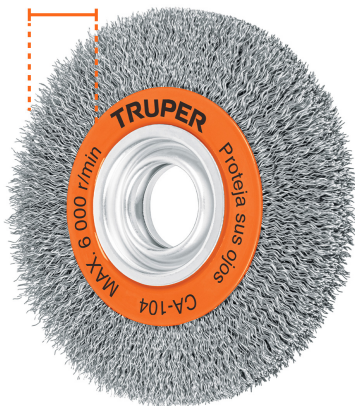

TRUPER

CÓDIGO: 11520 CLAVE: CA-104

**Carda alambre ondulado 6" x 3/4" para esmeril,  
TRUPER**

- Alambres ondulados de acero al carbono
- Acabado semifino
- Para limpieza de superficies
- Para esmeriles de banco
- Mayor flexibilidad

**Especificaciones**

<b>Diámetro</b>	6" (150 mm)
<b>Espesor</b>	3/4"
<b>Largo del alambre</b>	28 mm (1 1/8")
<b>Velocidad máxima</b>	6,000 rpm
<b>Calibre</b>	0.35 mm (0.014")
<b>Empaque individual</b>	Blíster
<b>Inner</b>	4
<b>Máster</b>	16
<b>Pallet</b>	640

**Incluye**

Adaptadores

**País de origen****Fabricado en China bajo las estrictas especificaciones de GRUPO TRUPER**

Imágenes complementarias

Alambre ondulado

Largo de alambre  
28 mm (1 1/8")

Diámetro  
6" (150 mm)

**Imágenes complementarias**

**EMPAQUE INDIVIDUAL**

**EMPAQUE INNER**

**EMPAQUE MASTER**