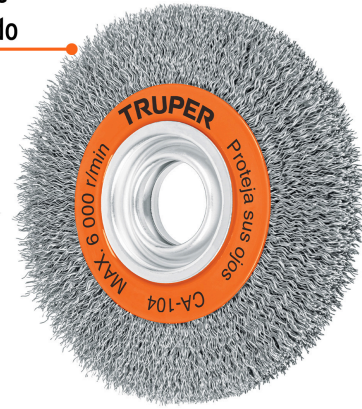

TRUPER

CÓDIGO: 11520 CLAVE: CA-104

**Carda alambre ondulado 6" x 3/4" para esmeril,  
TRUPER**

- Alambres ondulados de acero al carbono
- Acabado semifino
- Para limpieza de superficies
- Para esmeriles de banco
- Mayor flexibilidad

**Especificaciones**

<b>Diámetro</b>	6" (150 mm)
<b>Espesor</b>	3/4"
<b>Largo del alambre</b>	28 mm (1 1/8")
<b>Velocidad máxima</b>	6,000 rpm
<b>Calibre</b>	0.35 mm (0.014")
<b>Empaque individual</b>	Blíster
<b>Inner</b>	4
<b>Máster</b>	16
<b>Pallet</b>	640

**Incluye**

Adaptadores

**País de origen****Fabricado en China bajo las estrictas especificaciones de GRUPO TRUPER**

Imágenes complementarias

Alambre ondulado

Largo de alambre  
28 mm (1 1/8")

Diámetro  
6" (150 mm)

**Imágenes complementarias**

**EMPAQUE INDIVIDUAL**

**EMPAQUE INNER**

**EMPAQUE MASTER**