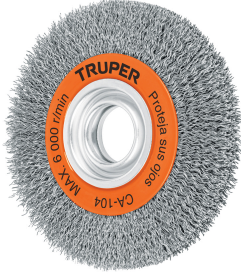

TRUPER

CÓDIGO: 11520 CLAVE: CA-104

**Carda alambre ondulado 6" x 3/4" para esmeril,  
TRUPER**

- Alambres ondulados de acero al carbono
- Acabado semifino
- Para limpieza de superficies
- Para esmeriles de banco
- Mayor flexibilidad

**Especificaciones**

<b>Diámetro</b>	6" (150 mm)
<b>Espesor</b>	3/4"
<b>Largo del alambre</b>	28 mm (1 1/8")
<b>Velocidad máxima</b>	6,000 rpm
<b>Calibre</b>	0.35 mm (0.014")
<b>Empaque individual</b>	Blíster
<b>Inner</b>	4
<b>Máster</b>	16
<b>Pallet</b>	640

**Incluye**

Adaptadores

**País de origen****Fabricado en China bajo las estrictas especificaciones de GRUPO TRUPER**

Imágenes complementarias

Alambre ondulado

Largo de alambre  
28 mm (1 1/8")

Diámetro  
6" (150 mm)