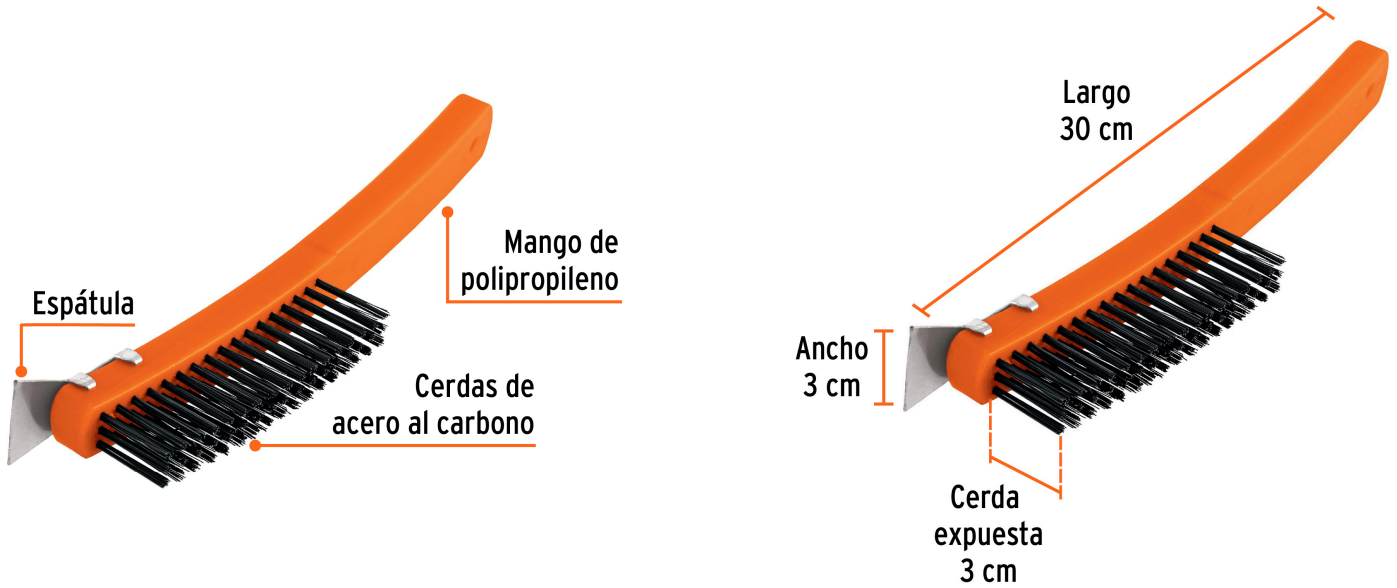

Datos de Empaque (Medidas y pesos aproximados)

Empaque Individual

Medidas: Alto: 6.5 cm (2 1/2") Ancho: 3.8 cm (1 1/2") Largo: 30.6 cm (12")
Peso: 0.16 kg (0.35 lb)

Inner

Medidas: Alto: 10 cm (4") Ancho: 10.8 cm (4 1/4") Largo: 31.4 cm (12 1/2")
Peso: 1.04 kg (2.29 lb)

Master

Medidas: Alto: 22.2 cm (8 3/4") Ancho: 32.5 cm (13") Largo: 35 cm (14")
Peso: 6.56 kg (14.46 lb)

Imágenes complementarias