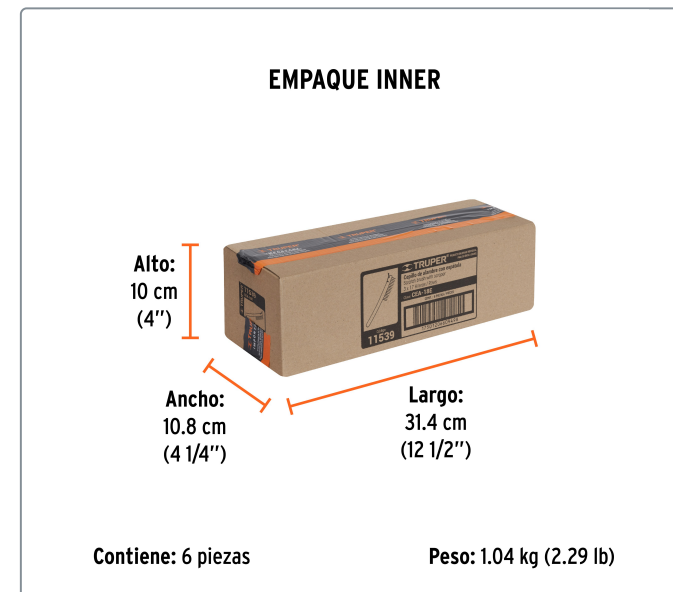

TRUPER CÓDIGO: 11539 CLAVE: CEA-18E

Cepillo de alambre 51 pinceles acero al carbono con espátula

- Cerdas de acero al carbono y mango de polipropileno con espátula
- Remueve pintura vieja, óxido y hollín
- Ideal para limpiar superficies de concreto, piedra, metal y madera

Datos de empaque	
Empaque individual: etiqueta	
Empaque logístico	Cantidad
Inner	6
Máster	36
Pallet	1,620

Certificaciones y garantías

Producto garantizado contra defectos de fabricación o mano de obra. La garantía se puede hacer válida con cualquier distribuidor de Truper

Producto fabricado en China bajo las estrictas especificaciones de Truper

Especificaciones técnicas	
Calibre del alambre	0.35 mm
Material de la cerda	Acero al carbono
Cantidad de pinceles	51 (3 x 17 hileras)
Alambres por pincel	28
Medidas del cepillo (Largo x Ancho)	30 x 3 cm

EMPAQUE MASTER

Contiene: 6 inner (36 piezas) Peso: 6.56 kg (14.46 lb)

EMPAQUE MASTER

Contiene: 6 inner (36 piezas) Peso: 6.56 kg (14.46 lb)

EMPAQUE INNER

Contiene: 6 piezas Peso: 1.04 kg (2.29 lb)

EMPAQUE MASTER