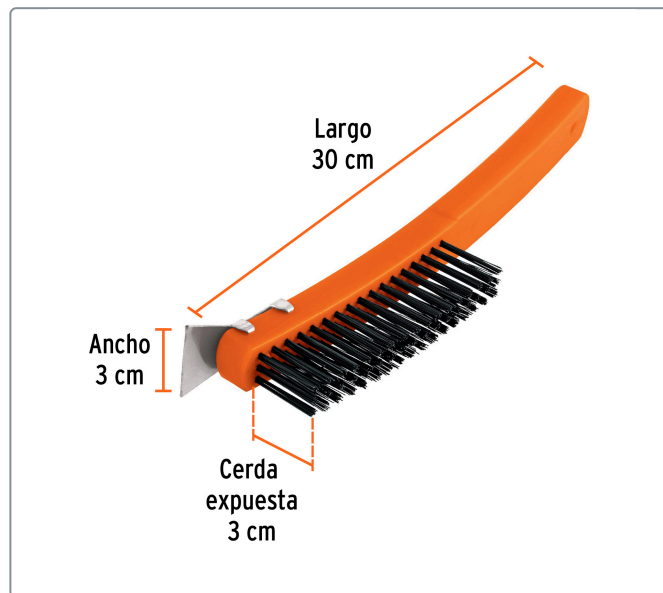

TRUPER CÓDIGO: 11539 CLAVE: CEA-18E

Cepillo de alambre 51 pinceles acero al carbono con espátula

- Cerdas de acero al carbono y mango de polipropileno con espátula
- Remueve pintura vieja, óxido y hollín
- Ideal para limpiar superficies de concreto, piedra, metal y madera

Datos de empaque	
Empaque individual: etiqueta	
Empaque logístico	Cantidad
Inner	6
Máster	36
Pallet	1,620

Certificaciones y garantías

Producto garantizado contra defectos de fabricación o mano de obra. La garantía se puede hacer válida con cualquier distribuidor de Truper

Producto fabricado en China bajo las estrictas especificaciones de Truper

Especificaciones técnicas	
Calibre del alambre	0.35 mm
Material de la cerda	Acero al carbono
Cantidad de pinceles	51 (3 x 17 hileras)
Alambres por pincel	28
Medidas del cepillo (Largo x Ancho)	30 x 3 cm

Contiene: 6 inner (36 piezas) Peso: 6.56 kg (14.46 lb)