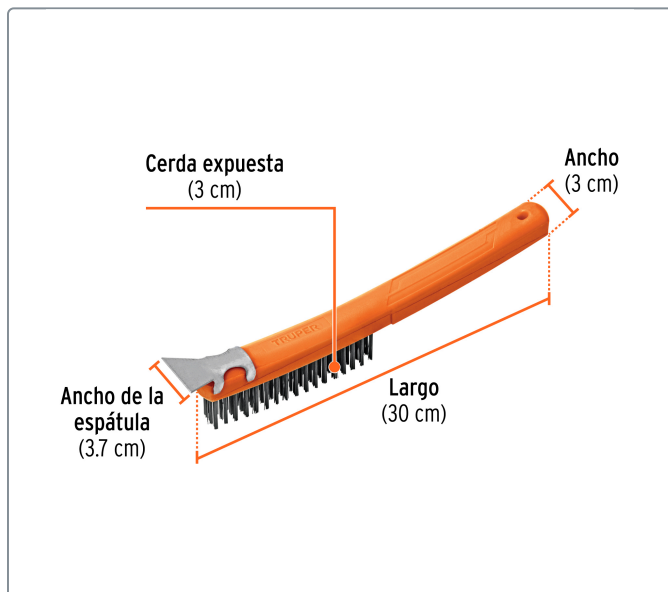

TRUPER CÓDIGO: 11539 CLAVE: CEA-18E

Cepillo de alambre 51 pinceles acero al carbono con espátula

- Cerdas de acero al carbono y mango de polipropileno con espátula
- Remueve pintura vieja, óxido y hollín
- Ideal para limpiar superficies de concreto, piedra, metal y madera

Datos de empaque	
Empaque individual: etiqueta	
Empaque logístico	Cantidad
Inner	6
Máster	36
Pallet	1,620

Certificaciones y garantías

Producto garantizado contra defectos de fabricación o mano de obra. La garantía se puede hacer válida con cualquier distribuidor de Truper

Producto fabricado en China bajo las estrictas especificaciones de Truper

Especificaciones técnicas	
Calibre del alambre	0.35 mm
Material de la cerda	Acero al carbono
Cantidad de pinceles	51 (3 x 17 hileras)
Alambres por pincel	28
Medidas del cepillo (Largo x Ancho)	30 x 3 cm

Contiene: 6 inner (36 piezas) Peso: 6.56 kg (14.46 lb)