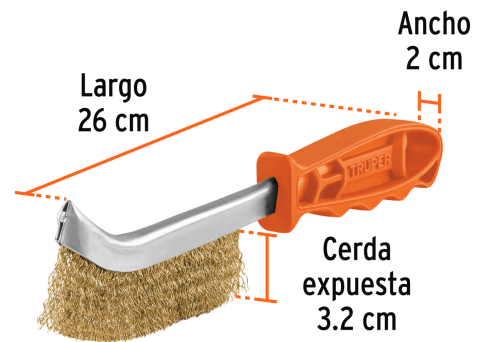

Datos de Empaque (Medidas y pesos aproximados)

Empaque Individual

Medidas: Alto: 7.5 cm (3") Ancho: 1.8 cm (1/2") Largo: 25 cm (10") **Peso:** 0.1 kg (0.22 lb)

Inner

Medidas: Alto: 6.6 cm (2 1/2") Ancho: 10.5 cm (4") Largo: 25.6 cm (10") **Peso:** 0.66 kg (1.46 lb)

Master

Medidas: Alto: 14.9 cm (6") Ancho: 26.6 cm (10 1/2") Largo: 33 cm (13") **Peso:** 4.2 kg (9.26 lb)

Imágenes complementarias

EMPAQUE INNER

Alto:
6.6 cm
(2 1/2")

Ancho:
10.5 cm
(4")

Largo:
25.6 cm
(10")

Contiene: 6 piezas

Peso: 0.66 kg (1.46 lb)

Imágenes complementarias

EMPAQUE MASTER

Contiene: 6 inner (36 piezas)

Peso: 4.2 kg (9.26 lb)