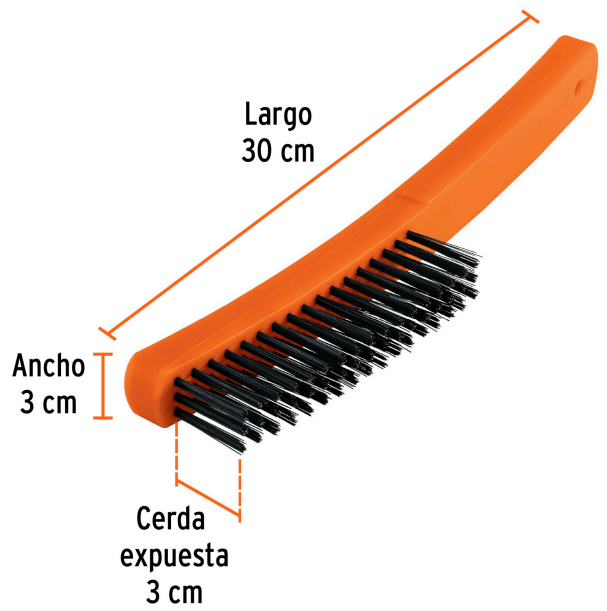

TRUPER

CÓDIGO: 11553 CLAVE: CEA-18

**Cepillo de alambre 51 pinceles de acero al carbono, TRUPER**

- Cerdas de acero al carbono
- Mango de polipropileno
- Remueve pintura vieja, óxido, hollín
- Para limpiar superficies de concreto, piedra, metal y madera

**Certificaciones y garantías**

• Garantizado contra defectos de fabricación o mano de obra. La garantía se puede hacer válida con cualquier distribuidor de TRUPER

**Especificaciones**

Calibre	0.35 mm
Cerda expuesta	3 cm
Alambres por pincel	28
Dimensiones (largo x ancho)	30 x 3 cm
Empaque individual	Granel
Inner	6
Máster	36
Pallet	1944

**País de origen**

Fabricado en China bajo las estrictas especificaciones de GRUPO TRUPER

Imágenes complementarias

EMPAQUE INNER

Contiene: 6 piezas

Peso: 1 kg (2.2 lb)

## EMPAQUE MASTER

Contiene: 6 inner (36 piezas)

Peso: 6.2 kg (13.7 lb)