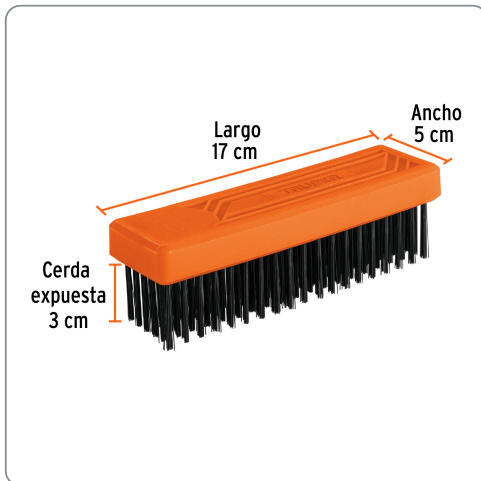

**TRUPER** CÓDIGO: 11556 CLAVE: CEA-36

### Cepillo de alambre 114 pinceles,rectangular sin mango,TRUPER

- Cerdas de acero al carbono con base de polipropileno
- Para superficies chicas y de difícil acceso en trabajos de soldadura y óxido
- Ideal para limpieza de pintura y pequeñas imperfecciones en concreto, metal o madera

Datos de empaque	
Empaque individual: etiqueta	
Empaque logístico	Cantidad
Inner	6
Máster	36
Pallet	2,880

Certificaciones y garantías
<ul style="list-style-type: none"> <li>• Producto garantizado contra defectos de fabricación o mano de obra. La garantía se puede hacer válida con cualquier distribuidor de Truper</li> </ul>

Producto fabricado en China bajo las estrictas especificaciones de Truper

Especificaciones técnicas	
Calibre del alambre	0.35 mm
Material de la cerda	Acero al carbono
Cantidad de pinceles	114 (6 x 19 hileras)
Alambres por pincel	28
Medidas del cepillo (Largo x Ancho)	17 x 5 cm