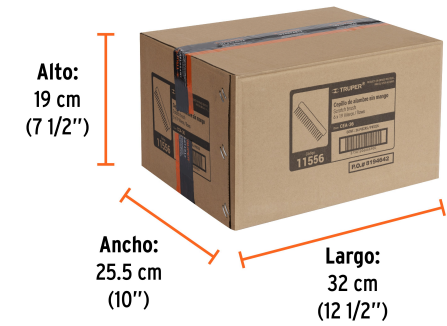

Datos de empaque	
Empaque individual: etiqueta	
Empaque logístico	Cantidad
Inner	6
Máster	36
Pallet	2,880

Certificaciones y garantías
<ul style="list-style-type: none"> <li>• Producto garantizado contra defectos de fabricación o mano de obra. La garantía se puede hacer válida con cualquier distribuidor de Truper</li> </ul>

Producto fabricado en China bajo las estrictas especificaciones de Truper

Especificaciones técnicas	
Calibre del alambre	0.35 mm
Material de la cerda	Acero al carbono
Cantidad de pinceles	114 (6 x 19 hileras)
Alambres por pincel	28
Medidas del cepillo (Largo x Ancho)	17 x 5 cm

Mango de polipropileno

Cerdas de acero al carbono

**EMPAQUE INNER**

Contiene: 6 piezas

Peso: 1.24 kg (2.73 lb)

**EMPAQUE MASTER**

Contiene: 6 inner (36 piezas)

Peso: 7.72 kg (17.02 lb)