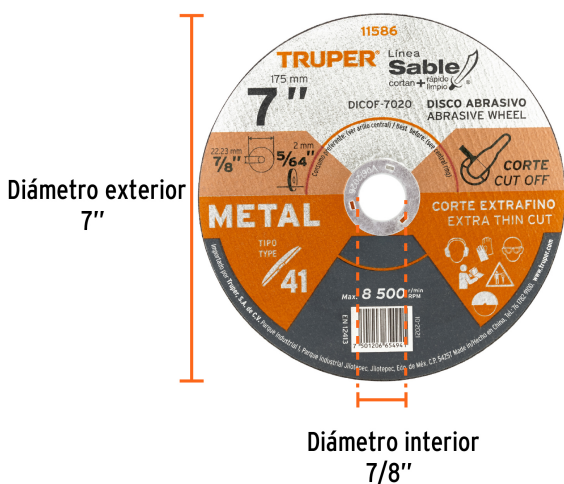

TRUPER

CÓDIGO: 11586 CLAVE: DICOF-7020

Disco abrasivo de corte preciso metal 7" x 2 mm, TRUPER

- Alta durabilidad
- Corte extrafino de metal
- Fabricado de óxido de aluminio premium, máxima dureza y alto rendimiento para cortes limpios y precisos
- 20% más durable que los discos convencionales

Certificaciones y garantías

- Garantizado contra defectos de fabricación o mano de obra. La garantía se puede hacer válida con cualquier distribuidor de TRUPER

Especificaciones

Diámetro exterior	7" (175 mm)
Espesor	5/64" (2 mm)
Diámetro interno	7/8" (22.2 mm)
Velocidad máxima	8,500 rpm
Empaque individual	Encogible
Inner	10
Máster	60
Pallet	8400

País de origen

Fabricado en China bajo las estrictas especificaciones de GRUPO TRUPER

Datos de Empaque (Medidas y pesos aproximados)

Empaque Individual	Medidas: Alto: 18 cm (7") Ancho: 0.2 cm (1/8") Largo: 18 cm (7") Peso: 0.11 kg (0.24 lb)
Inner	Medidas: Alto: 18 cm (7") Ancho: 2 cm (3/4") Largo: 18 cm (7") Peso: 1.1 kg (2.43 lb)
Master	Medidas: Alto: 14.2 cm (5 1/2") Ancho: 18.7 cm (7 1/4") Largo: 18.7 cm (7 1/4") Peso: 6.76 kg (14.90 lb)

Imágenes complementarias

Producto caducable (Ver vigencia)

Fecha de caducidad
Mes/ Año
VXX/XXXX

EMPAQUE INNER

Ancho:
2 cm
(1")

Largo:
18 cm
(7")

Contiene: 10 piezas

Peso: 1.1 kg (2.43 lb)