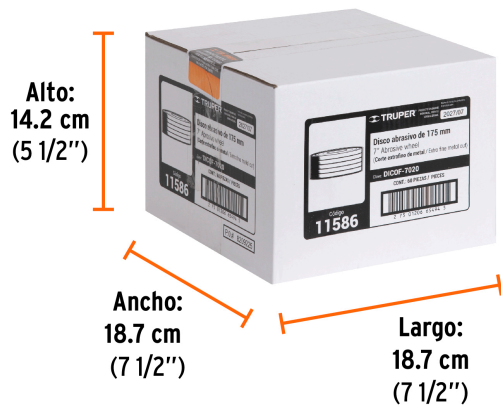

Certificaciones y garantías

- Garantizado contra defectos de fabricación o mano de obra. La garantía se puede hacer válida con cualquier distribuidor de TRUPER

Especificaciones

Diámetro exterior	7" (175 mm)
Espesor	5/64" (2 mm)
Diámetro interno	7/8" (22.2 mm)
Velocidad máxima	8,500 rpm
Empaque individual	Encogible
Inner	10
Máster	60
Pallet	8400

País de origen

Fabricado en China bajo las estrictas especificaciones de GRUPO TRUPER

Datos de Empaque (Medidas y pesos aproximados)

Empaque Individual	Medidas: Alto: 18 cm (7") Ancho: 0.2 cm (1/8") Largo: 18 cm (7") Peso: 0.11 kg (0.24 lb)
Inner	Medidas: Alto: 18 cm (7") Ancho: 2 cm (3/4") Largo: 18 cm (7") Peso: 1.1 kg (2.43 lb)
Master	Medidas: Alto: 14.2 cm (5 1/2") Ancho: 18.7 cm (7 1/4") Largo: 18.7 cm (7 1/4") Peso: 6.76 kg (14.90 lb)

Imágenes complementarias

Producto caducable (Ver vigencia)

Fecha de caducidad
Mes/ Año
VXX/XXXX

EMPAQUE INNER

Ancho:
2 cm
(1")

Largo:
18 cm
(7")

Contiene: 10 piezas

Peso: 1.1 kg (2.43 lb)

Imágenes complementarias

EMPAQUE MASTER

Contiene: 6 inner (60 piezas)

Peso: 6.76 kg (14.9 lb)