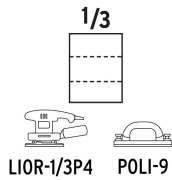

1/2

Lijadoras de 1/2

1/4

LIOR-1/4A3
LIOR-1/4N2

1/3

LIOR-1/3P4 POLI-9

Material

Plástico

Madera

Lacas y pintura

Metal no ferroso

40

Grano

Especificaciones técnicas	
Tamaño de grano	40
Mineral	Óxido de aluminio
Dimensiones (Ancho x Largo)	9" x 11" (23 x 28 cm)
Contenido	25 piezas

Datos de empaque	
Empaque Individual: Funda	
Empaque logístico	Cantidad
Inner	25
Master	250
Pallet	12000

Opciones de corte en hojas

Material

EMPAQUE INNER

Contiene: 25 piezas

Peso: 1.34 kg (3 lb)

EMPAQUE MASTER

Contiene: 10 inner (250 piezas)

Peso: 13.96 kg (30.8 lb)