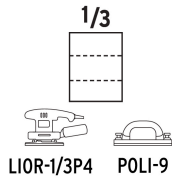

1/2

Lijadoras de 1/2

1/4

LIOR-1/4A3
LIOR-1/4N2

1/3

LIOR-1/3P4 POLI-9

Material

Plástico

Madera

Lacas y pintura

Metal no ferroso

40

Grano

Especificaciones técnicas	
Tamaño de grano	40
Mineral	Óxido de aluminio
Dimensiones (Ancho x Largo)	9" x 11" (23 x 28 cm)
Contenido	25 piezas

Datos de empaque	
Empaque Individual: Funda	
Empaque logístico	Cantidad
Inner	25
Master	250
Pallet	12000

Opciones de corte en hojas

Material

EMPAQUE INNER

Contiene: 25 piezas

Peso: 1.34 kg (3 lb)

EMPAQUE MASTER

Contiene: 10 inner (250 piezas)

Peso: 13.96 kg (30.8 lb)