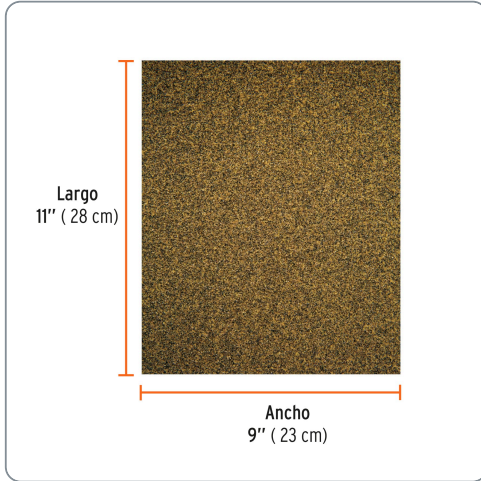

TRUPER CÓDIGO: 11610 CLAVE: LIMA-80

Lija para madera papel cabinet, grano 80, TRUPER

- Para metales ferrosos y no ferrosos, plásticos, lacas, pintura y madera
- Alta remoción con menor esfuerzo

Especificaciones técnicas	
Tamaño de grano	80
Mineral	Óxido de aluminio
Dimensiones (Ancho x Largo)	9" x 11" (23 x 28 cm)
Contenido	25 piezas

Datos de empaque	
Empaque Individual: Funda	
Empaque logístico	Cantidad
Inner	25
Master	250
Pallet	24000

Certificaciones y garantías

Producto garantizado contra defectos de fabricación o mano de obra. La garantía se puede hacer válida con cualquier distribuidor de Truper