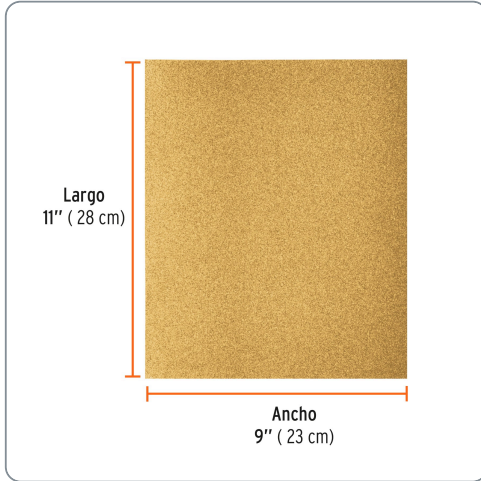

TRUPER CÓDIGO: 11612 CLAVE: LIMA-120

Lija para madera papel cabinet, grano 120, TRUPER

- Para metales ferrosos y no ferrosos, plásticos, lacas, pintura y madera
- Alta remoción con menor esfuerzo

120
Grano

Especificaciones técnicas	
Tamaño de grano	120
Mineral	Óxido de aluminio
Dimensiones (Ancho x Largo)	9" x 11" (23 x 28 cm)
Contenido	25 piezas

Datos de empaque	
Empaque Individual: Funda	
Empaque logístico	Cantidad
Inner	25
Master	250
Pallet	32000