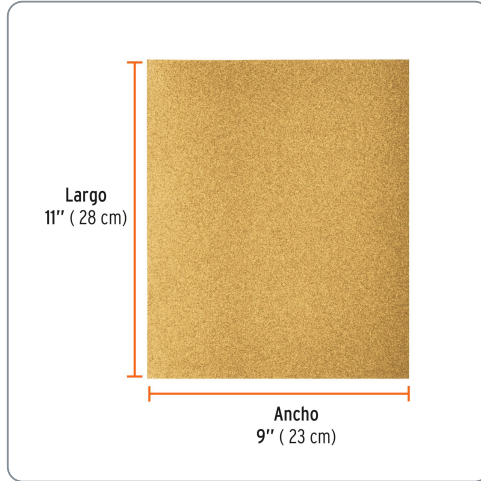

TRUPER CÓDIGO: 11612 CLAVE: LIMA-120

Lija para madera papel cabinet, grano 120, TRUPER

- Para metales ferrosos y no ferrosos, plásticos, lacas, pintura y madera
- Alta remoción con menor esfuerzo

120
Grano

Especificaciones técnicas	
Tamaño de grano	120
Mineral	Óxido de aluminio
Dimensiones (Ancho x Largo)	9" x 11" (23 x 28 cm)
Contenido	25 piezas

Datos de empaque	
Empaque Individual: Funda	
Empaque logístico	Cantidad
Inner	25
Master	250
Pallet	32000