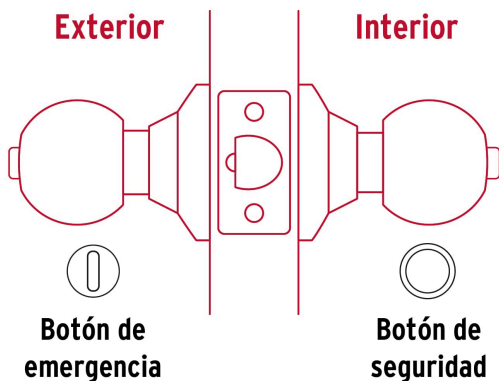

HERMEX Basic

CÓDIGO: 23567 CLAVE: BAL-LA-BP

Cerradura tipo esfera, cilíndrico, baño, antiguo, BASIC

- Cerrojo con botón de emergencia al exterior y botón de seguridad al interior
- Mecanismo cilíndrico con cilindro metálico
- Perilla y escudo de acero, acabado latón antiguo
- Para colocación en puertas con espesor de 1-1/4" a 1-3/4" (32 a 45 mm)

Imágenes complementarias

Mecanismo cilíndrico

Baño

La perilla exterior se bloquea presionando el botón de la perilla interior.

En caso de emergencia, girar el botón exterior con una moneda o desarmador.

Imágenes complementarias