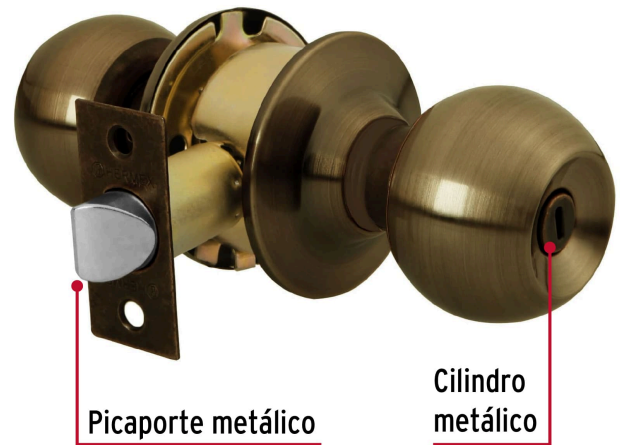

HERMEX Basic

CÓDIGO: 23567 CLAVE: BAL-LA-BP

Cerradura tipo esfera, cilíndrico, baño, antiguo, BASIC

- Cerrojo con botón de emergencia al exterior y botón de seguridad al interior
- Mecanismo cilíndrico con cilindro metálico
- Perilla y escudo de acero, acabado latón antiguo
- Para colocación en puertas con espesor de 1-1/4" a 1-3/4" (32 a 45 mm)

**Certificaciones y garantías****Especificaciones**

Función (instalación)	Baño
Acabado	Latón antiguo
Perilla	Acero
Escudo	Acero
Ciclos (cierre y apertura)	200 000
Espesor de puerta	1-1/4" a 1-3/4" (32 a 45 mm)
Backset (Distancia al centro)	60 mm
Dimensiones (diámetro de chapetón x distancia entre perillas)	65 x 160 mm
Dimensiones de perilla (largo x diámetro)	37.5 x 51 mm
Empaque individual	Caja
Inner	3
Máster	24
Pallet	864

Datos de Empaque (Medidas y pesos aproximados)

Master

Medidas: Alto: 45 cm (17 3/4") Ancho: 22.2 cm (8 3/4") Largo: 31.2 cm (12 1/4") **Peso:** 11.28 kg (24.87 lb)

Inner

Medidas: Alto: 21.2 cm (8 1/4") Ancho: 7.6 cm (3") Largo: 20.7 cm (8 1/4") **Peso:** 1.34 kg (2.95 lb)

Imágenes complementarias

Mecanismo cilíndrico

Baño

La perilla exterior se bloquea presionando el botón de la perilla interior.

En caso de emergencia, girar el botón exterior con una moneda o desarmador.

Imágenes complementarias