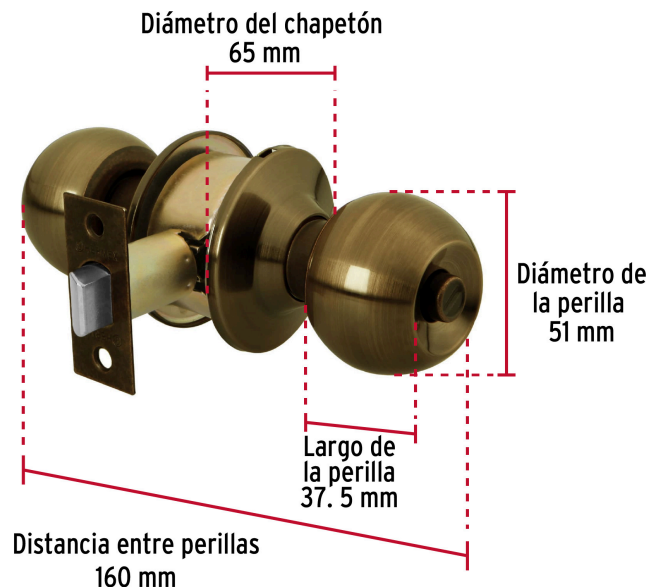

HERMEX Basic

CÓDIGO: 23567 CLAVE: BAL-LA-BP

Cerradura tipo esfera, cilíndrico, baño, antiguo, BASIC

- Cerrojo con botón de emergencia al exterior y botón de seguridad al interior
- Mecanismo cilíndrico con cilindro metálico
- Perilla y escudo de acero, acabado latón antiguo
- Para colocación en puertas con espesor de 1-1/4" a 1-3/4" (32 a 45 mm)

**Certificaciones y garantías****Especificaciones**

Función (instalación)	Baño
Acabado	Latón antiguo
Perilla	Acero
Escudo	Acero
Ciclos (cierre y apertura)	200 000
Espesor de puerta	1-1/4" a 1-3/4" (32 a 45 mm)
Backset (Distancia al centro)	60 mm
Dimensiones (diámetro de chapetón x distancia entre perillas)	65 x 160 mm
Dimensiones de perilla (largo x diámetro)	37.5 x 51 mm
Empaque individual	Caja
Inner	3
Máster	24
Pallet	864

Datos de Empaque (Medidas y pesos aproximados)

Master

Medidas: Alto: 45 cm (17 3/4") Ancho: 22.2 cm (8 3/4") Largo: 31.2 cm (12 1/4") **Peso:** 11.28 kg (24.87 lb)

Inner

Medidas: Alto: 21.2 cm (8 1/4") Ancho: 7.6 cm (3") Largo: 20.7 cm (8 1/4") **Peso:** 1.34 kg (2.95 lb)

Imágenes complementarias

Mecanismo cilíndrico

Baño

La perilla exterior se bloquea presionando el botón de la perilla interior.

En caso de emergencia, girar el botón exterior con una moneda o desarmador.

Imágenes complementarias