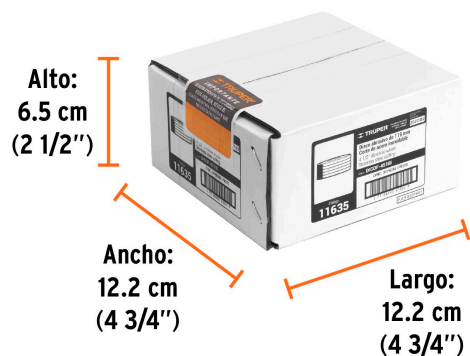

Certificaciones y garantías

- Garantizado contra defectos de fabricación o mano de obra. La garantía se puede hacer válida con cualquier distribuidor de TRUPER

Especificaciones

Diámetro exterior	4 1/2" (115 mm)
Espesor	3/64" (1 mm)
Diámetro interno	7/8" (22.2 mm)
Velocidad máxima	13,200 rpm
Empaque individual	Encogible
Inner	5
Máster	30
Pallet	30240

País de origen

Fabricado en China bajo las estrictas especificaciones de GRUPO TRUPER

Datos de Empaque (Medidas y pesos aproximados)

Empaque Individual	Medidas: Alto: 11.5 cm (4 1/2") Ancho: 0.1 cm (1/8") Largo: 11.5 cm (4 1/2") Peso: 0.02 kg (0.04 lb)
Inner	Medidas: Alto: 0.7 cm (1/4") Ancho: 11.5 cm (4 1/2") Largo: 11.5 cm (4 1/2") Peso: 0.14 kg (0.31 lb)
Master	Medidas: Alto: 6.5 cm (2 1/2") Ancho: 12.2 cm (4 3/4") Largo: 12.2 cm (4 3/4") Peso: 0.93 kg (2.05 lb)

Imágenes complementarias

Producto caducable (Ver vigencia)

Fecha de caducidad
Mes/ Año
VXX/XXXX

EMPAQUE INNER

Alto: **0.7 cm (1/4")**

Largo: **11.5 cm (4 1/2")**

Contiene: 5 piezas

Peso: 0.14 kg (0.31 lb)

Imágenes complementarias

EMPAQUE MASTER

Contiene: 6 inner (30 piezas)

Peso: 0.93 kg (2.05 lb)