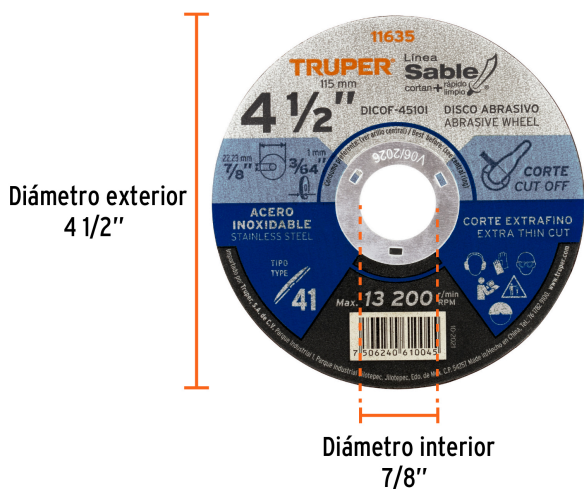

TRUPER

CÓDIGO: 11635 CLAVE: DICOF-4510I

Disco abrasivo de corte preciso acero inox 4-1/2"x1mm TRUPER

- Alta durabilidad
- Corte rápido y limpio sin formación de rebabas ni coloración azul
- Fabricado en óxido de aluminio
- Libre de hierro, azufre y cloro para no contaminar el acero inoxidable

Certificaciones y garantías

- Garantizado contra defectos de fabricación o mano de obra. La garantía se puede hacer válida con cualquier distribuidor de TRUPER

Especificaciones

Diámetro exterior	4 1/2" (115 mm)
Espesor	3/64" (1 mm)
Diámetro interno	7/8" (22.2 mm)
Velocidad máxima	13,200 rpm
Empaque individual	Encogible
Inner	5
Máster	30
Pallet	30240

País de origen

Fabricado en China bajo las estrictas especificaciones de GRUPO TRUPER

Datos de Empaque (Medidas y pesos aproximados)

Empaque Individual	Medidas: Alto: 11.5 cm (4 1/2") Ancho: 0.1 cm (1/8") Largo: 11.5 cm (4 1/2") Peso: 0.02 kg (0.04 lb)
Inner	Medidas: Alto: 0.7 cm (1/4") Ancho: 11.5 cm (4 1/2") Largo: 11.5 cm (4 1/2") Peso: 0.14 kg (0.31 lb)
Master	Medidas: Alto: 6.5 cm (2 1/2") Ancho: 12.2 cm (4 3/4") Largo: 12.2 cm (4 3/4") Peso: 0.93 kg (2.05 lb)

Imágenes complementarias

Producto caducable (Ver vigencia)

Fecha de caducidad
Mes/ Año
VXX/XXXX

EMPAQUE INNER

Alto: **0.7 cm (1/4")**

Largo: **11.5 cm (4 1/2")**

Contiene: 5 piezas

Peso: 0.14 kg (0.31 lb)