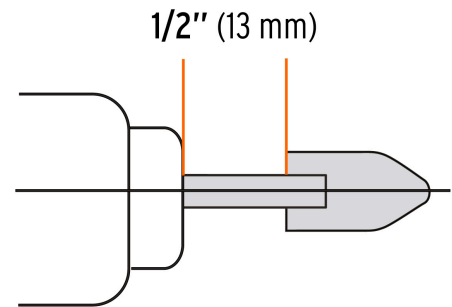

**Especificaciones**

Diámetro del zanco	1/4"
Tamaño de grano	60
Empaque individual	Blíster
Inner	6
Máster	36
Pallet	2520

Incluye

5 piezas tipo: A-5, A-25- A-39, A-12, W-218

País de origen**Fabricado en China bajo las estrictas especificaciones de GRUPO TRUPER**

Imágenes complementarias

Tipo	Velocidad	5 piezas
A-5	45,000 rpm	
A-25	36,620 rpm	
A-39	47,250 rpm	
A-12	48,000 rpm	
W-218	32,700 rpm	

Montaje de las puntas

Para usar velocidades máximas, no rebase la distancia indicada

EMPAQUE INNER

Contiene: 6 piezas

Peso: 0.88 kg (1.9 lb)

EMPAQUE MASTER

Contiene: 6 inner (36 piezas)

Peso: 5.72 kg (12.6 lb)