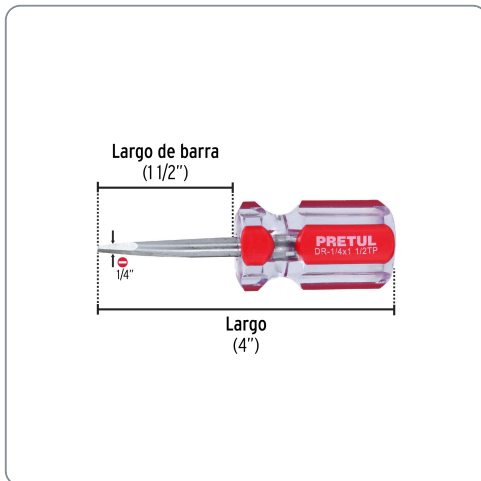

PRETUL CÓDIGO: 21461 CLAVE: DR-1/4X1-1/2TP

Desarmador plano 1/4 x 1-1/2" mango de PVC, PRETUL

- Barra de acero al carbono
- Marcado y código de color para fácil identificación de medida y punta
- Mango de PVC

Especificaciones técnicas

Medida de punta 1/4" (6.3mm)

Datos de empaque

Empaque individual: Tarjeta plástica

Empaque logístico **Cantidad**

Inner **6**

Máster **96**

Pallet **6912**