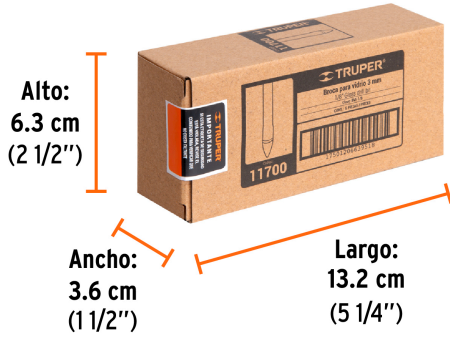

Zanco redondo

Loseta y cerámica

Vidrio

Para uso sin percusión

Especificaciones

Diámetro	1/8" (3 mm)
Largo	2" (51 mm)
Tipo de zanco	Redondo
Velocidad máxima	600 rpm
Empaque individual	Blíster
Inner	6
Master	72
Pallet	18144

Datos de Empaque (Medidas y pesos aproximados)

Empaque Individual	Medidas: Alto: 12.5 cm (5") Ancho: 0.3 cm (1/8") Largo: 4.9 cm (2") Peso: 0.005 kg (0.01 lb)
Inner	Medidas: Alto: 6.3 cm (2 1/2") Ancho: 3.6 cm (1 1/2") Largo: 13.2 cm (5 1/4") Peso: 0.05 kg (0.11 lb)
Master	Medidas: Alto: 18 cm (7") Ancho: 15.6 cm (6 1/4") Largo: 20 cm (7 3/4") Peso: 0.83 kg (1.83 lb)

País de origen

Fabricado en China bajo las estrictas especificaciones de GRUPO TRUPER

Imágenes complementarias

Punta de carburo de tungsteno

Diámetro 1/8"

EMPAQUE INDIVIDUAL

Peso: 0.005 kg (0.01 lb)

Imagenes complementarias

EMPAQUE INNER

Contiene: 6 piezas

Peso: 0.05 kg (0.11 lb)

EMPAQUE MASTER

Contiene: 12 inner (72 piezas)

Peso: 0.83 kg (1.83 lb)